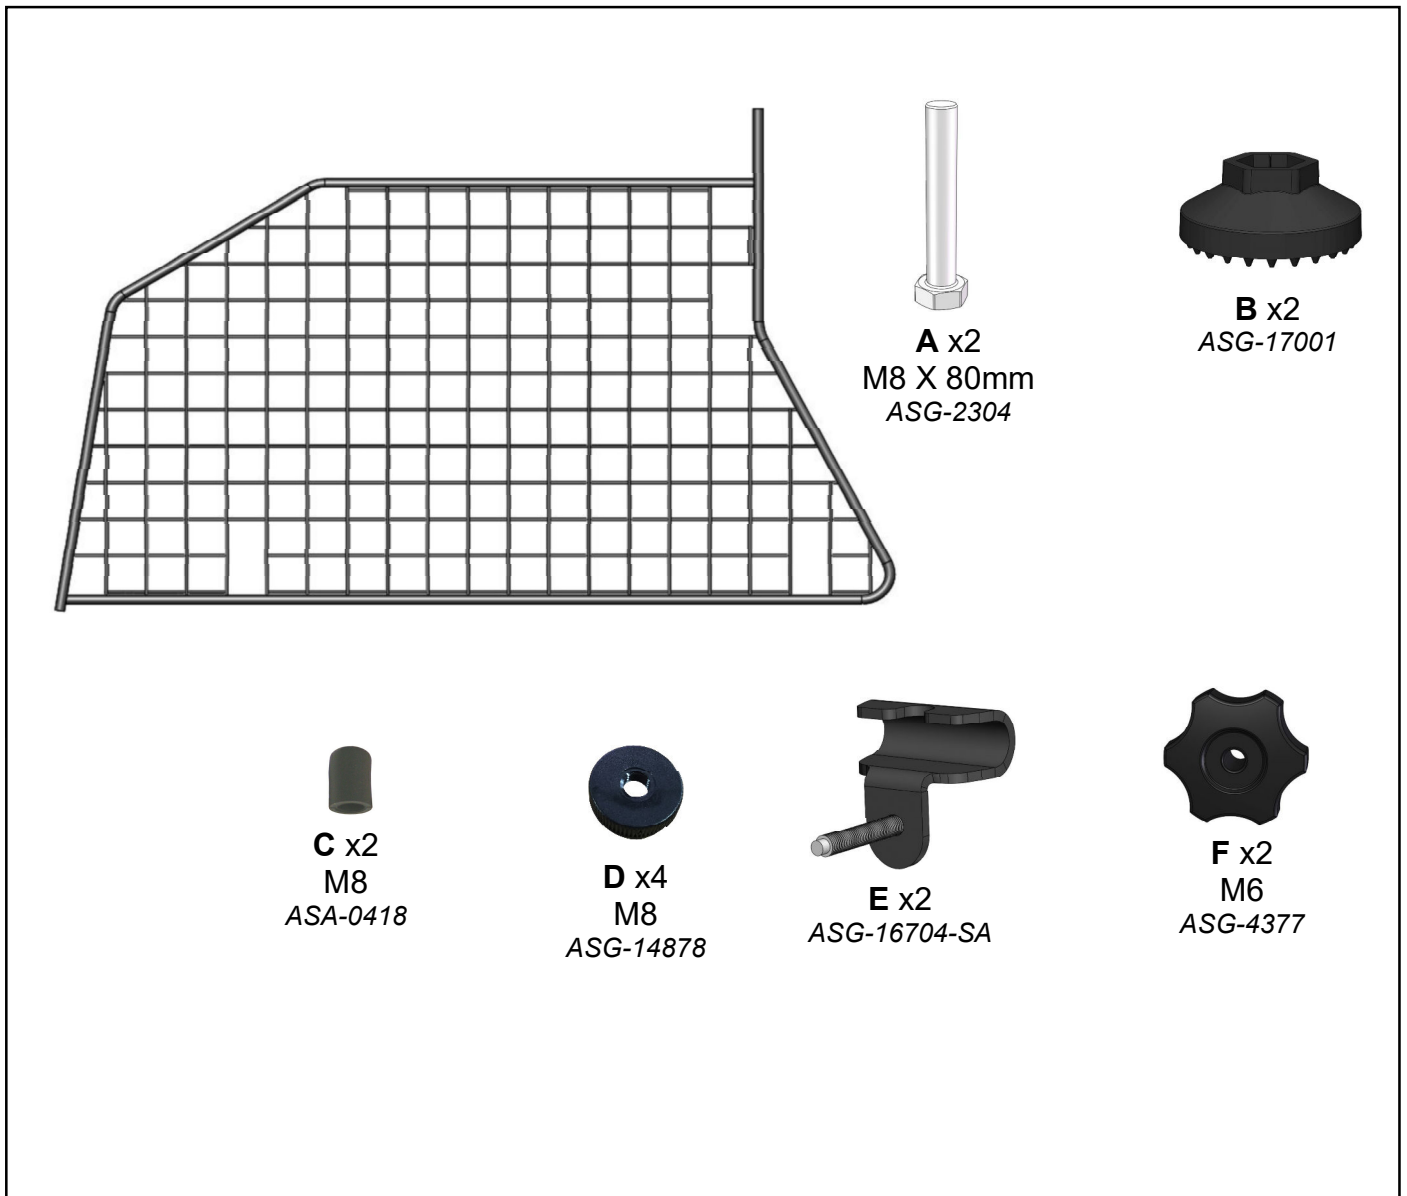

(60:40)

(50:50)