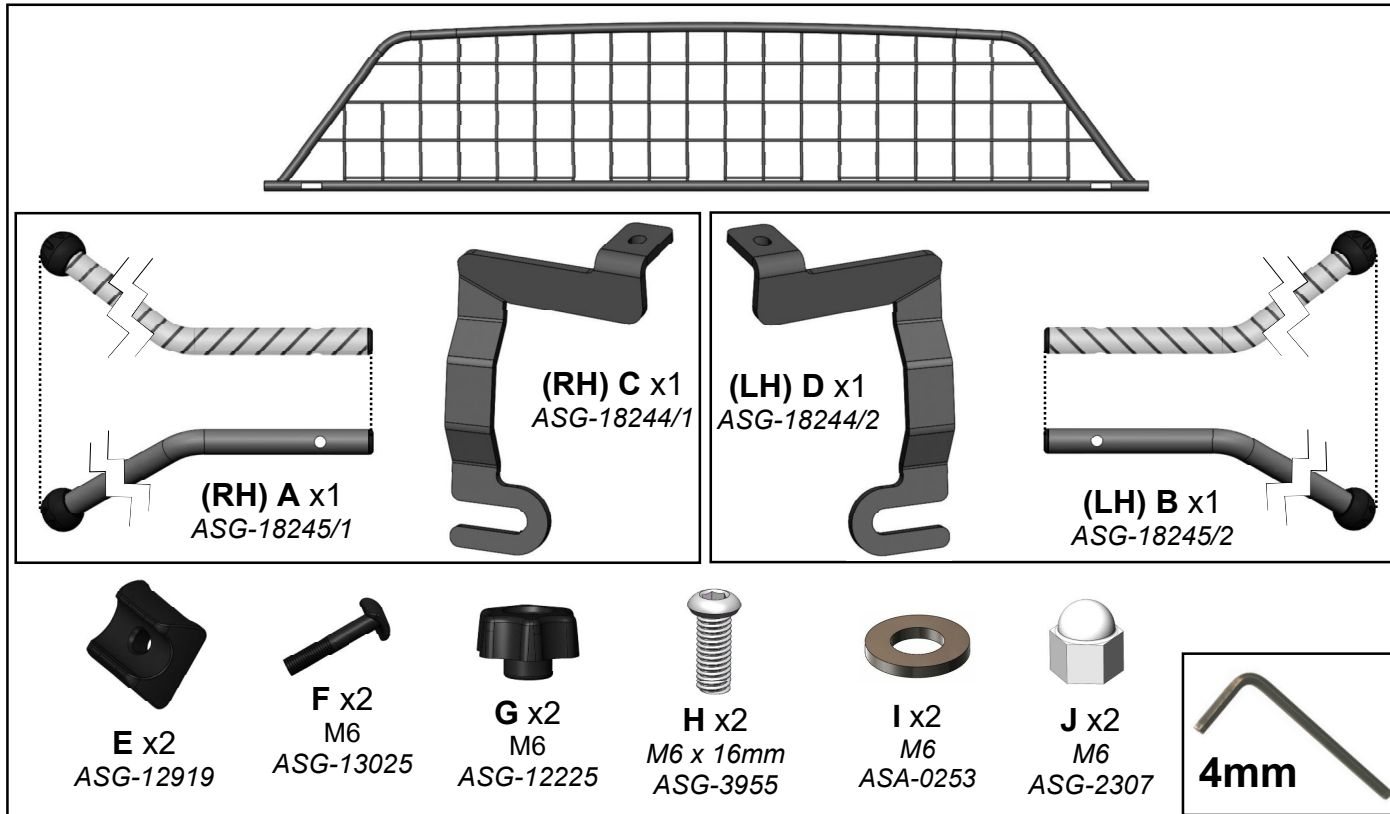

PATENTS APPLIED FOR

TDG 1701

FITTING INSTRUCTION / INSTRUCTION DE MONTAGE / EINBAUANLEITUNG /
ISTRUZIONI PER L'USO / INSTRUCCIONES DE MONTAJE / MONTAGEHANDLEIDUNG

JEEP COMPASS

DOG GUARD / GRILLE PROTECTRICE POUR CHIEN / HUNDEGITTER /
RIPARO PER CANI / DEFENSA PARA PERROS / HONDEREK