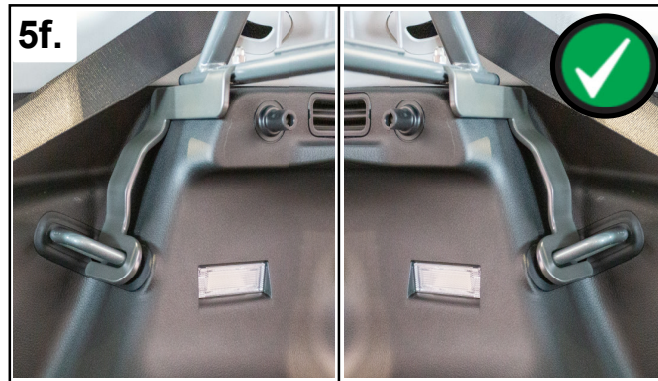

PATENTS APPLIED FOR

TDG 1701

FITTING INSTRUCTION / INSTRUCTION DE MONTAGE / EINBAUANLEITUNG /
ISTRUZIONI PER L'USO / INSTRUCCIONES DE MONTAJE / MONTAGEHANDLEIDING

JEEP COMPASS

DOG GUARD / GRILLE PROTECTRICE POUR CHIEN / HUNDEGITTER /
RIPARO PER CANI / DEFENSA PARA PERROS / HONDEREK