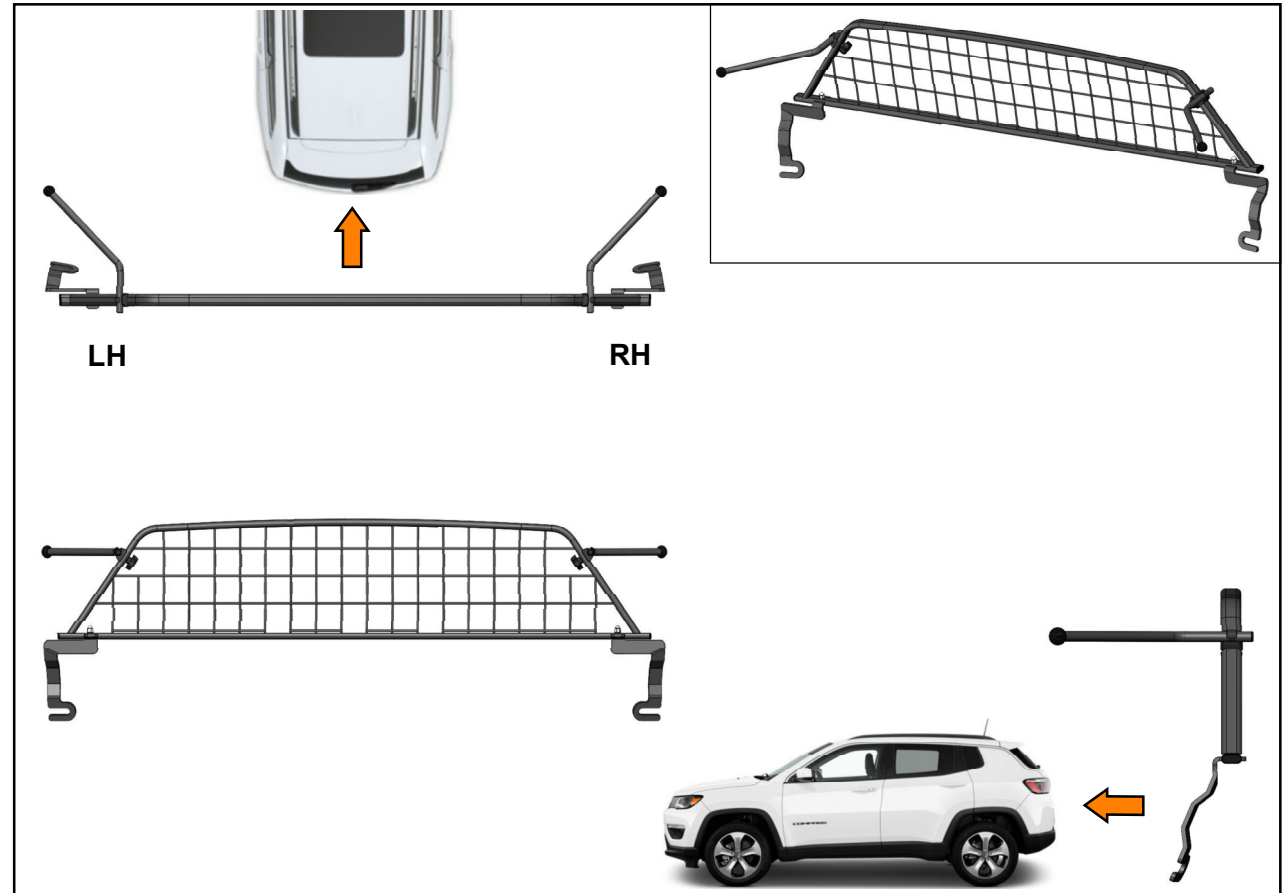

TDG 1701

FITTING INSTRUCTION / INSTRUCTION DE MONTAGE / EINBAUANLEITUNG /
ISTRUZIONI PER L'USO / INSTRUCCIONES DE MONTAJE / MONTAGEHANDLEIDUNG

JEEP COMPASS

DOG GUARD / GRILLE PROTECTRICE POUR CHIEN / HUNDEGITTER /
RIPARO PER CANI / DEFENSA PARA PERROS / HONDEREK