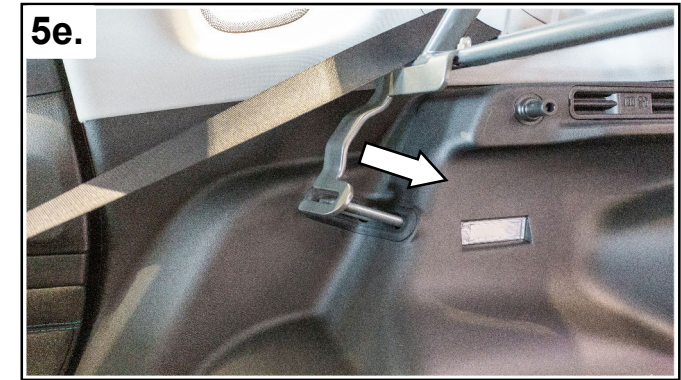

PATENTS APPLIED FOR

TDG 1701

FITTING INSTRUCTION / INSTRUCTION DE MONTAGE / EINBAUANLEITUNG /
ISTRUZIONI PER L'USO / INSTRUCCIONES DE MONTAJE / MONTAGEHANDLEIDING

JEEP COMPASS

DOG GUARD / GRILLE PROTECTRICE POUR CHIEN / HUNDEGITTER /
RIPARO PER CANI / DEFENSA PARA PERROS / HONDEREK