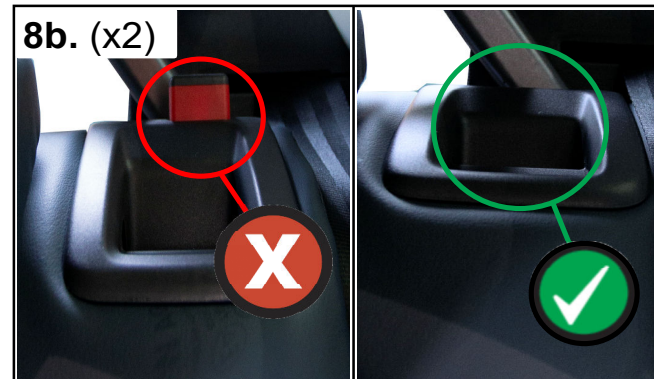

PATENTS APPLIED FOR

TDG 1701

FITTING INSTRUCTION / INSTRUCTION DE MONTAGE / EINBAUANLEITUNG /
ISTRUZIONI PER L'USO / INSTRUCCIONES DE MONTAJE / MONTAGEHANDLEIDING

JEEP COMPASS

DOG GUARD / GRILLE PROTECTRICE POUR CHIEN / HUNDEGITTER /
RIPARO PER CANI / DEFENSA PARA PERROS / HONDEREK