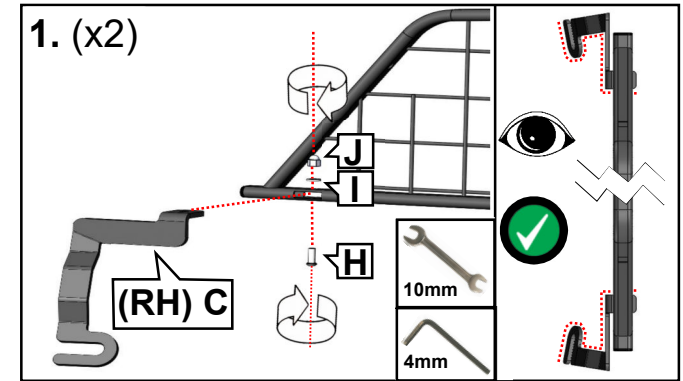

PATENTS APPLIED FOR

TDG 1701

FITTING INSTRUCTION / INSTRUCTION DE MONTAGE / EINBAUANLEITUNG /
ISTRUZIONI PER L'USO / INSTRUCCIONES DE MONTAJE / MONTAGEHANDLEIDUNG

JEEP COMPASS

DOG GUARD / GRILLE PROTECTRICE POUR CHIEN / HUNDEGITTER /
RIPARO PER CANI / DEFENSA PARA PERROS / HONDEREK

PATENTS APPLIED FOR

TDG 1701

FITTING INSTRUCTION / INSTRUCTION DE MONTAGE / EINBAUANLEITUNG /
ISTRUZIONI PER L'USO / INSTRUCCIONES DE MONTAJE / MONTAGEHANDLEIDING

JEEP COMPASS

DOG GUARD / GRILLE PROTECTRICE POUR CHIEN / HUNDEGITTER /
RIPARO PER CANI / DEFENSA PARA PERROS / HONDEREK