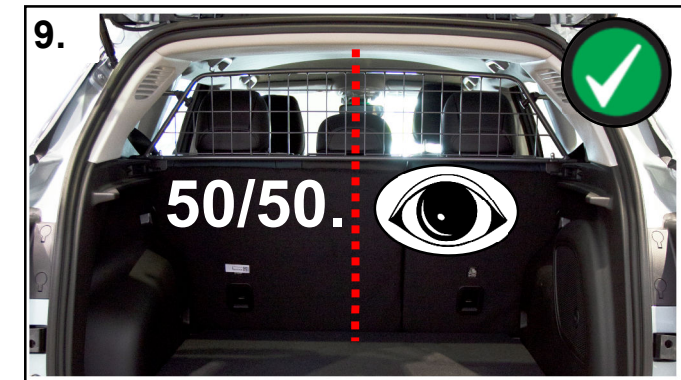

PATENTS APPLIED FOR

TDG 1701

FITTING INSTRUCTION / INSTRUCTION DE MONTAGE / EINBAUANLEITUNG /
ISTRUZIONI PER L'USO / INSTRUCCIONES DE MONTAJE / MONTAGEHANDLEIDING

JEEP COMPASS

DOG GUARD / GRILLE PROTECTRICE POUR CHIEN / HUNDEGITTER /
RIPARO PER CANI / DEFENSA PARA PERROS / HONDEREK