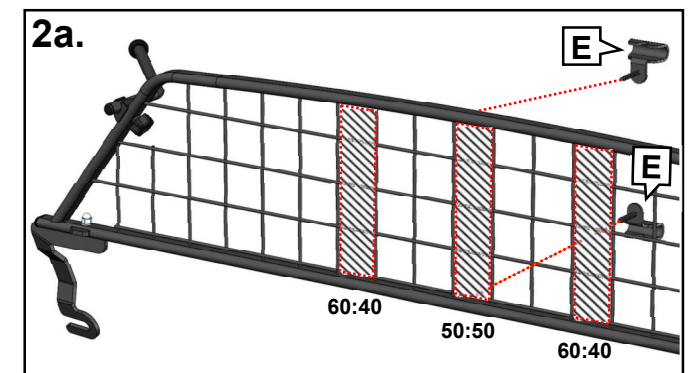

PATENTS APPLIED FOR

TDG 1701D

FITTING INSTRUCTION / INSTRUCCION DE MONTAGE / EINBAUANLEITUNG /
ISTRUZIONI PER L'USO / INSTRUCCIONES DE MONTAJE / MONTAGEHANDLEIDUNG

JEEP COMPASS

DOG GUARD / GRILLE PROTECTRICE POUR CHIEN / HUNDEGITTER /
RIPARO PER CANI / DEFENSA PARA PERROS / HONDEREK