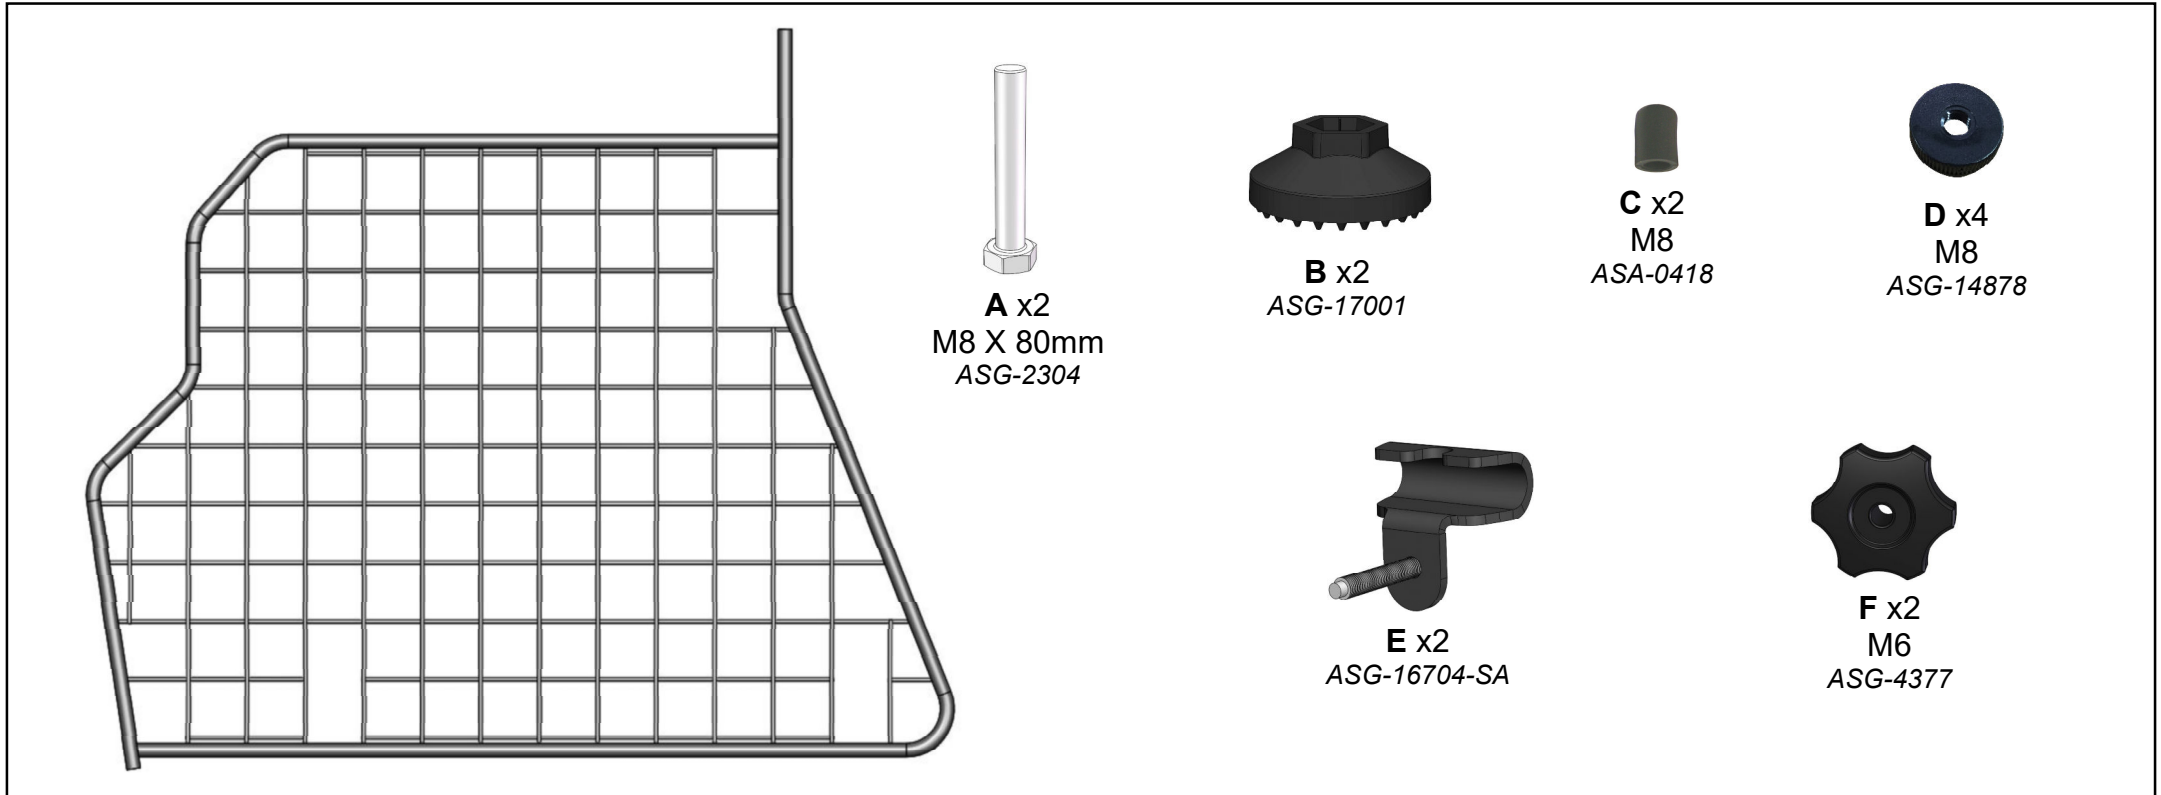

PATENTS APPLIED FOR

TDG 1701D

FITTING INSTRUCTION / INSTRUCCION DE MONTAGE / EINBAUANLEITUNG /
ISTRUZIONI PER L'USO / INSTRUCCIONES DE MONTAJE / MONTAGEHANDLEIDUNG

JEEP COMPASS

DOG GUARD / GRILLE PROTECTRICE POUR CHIEN / HUNDEGITTER /
RIPARO PER CANI / DEFENSA PARA PERROS / HONDEREK