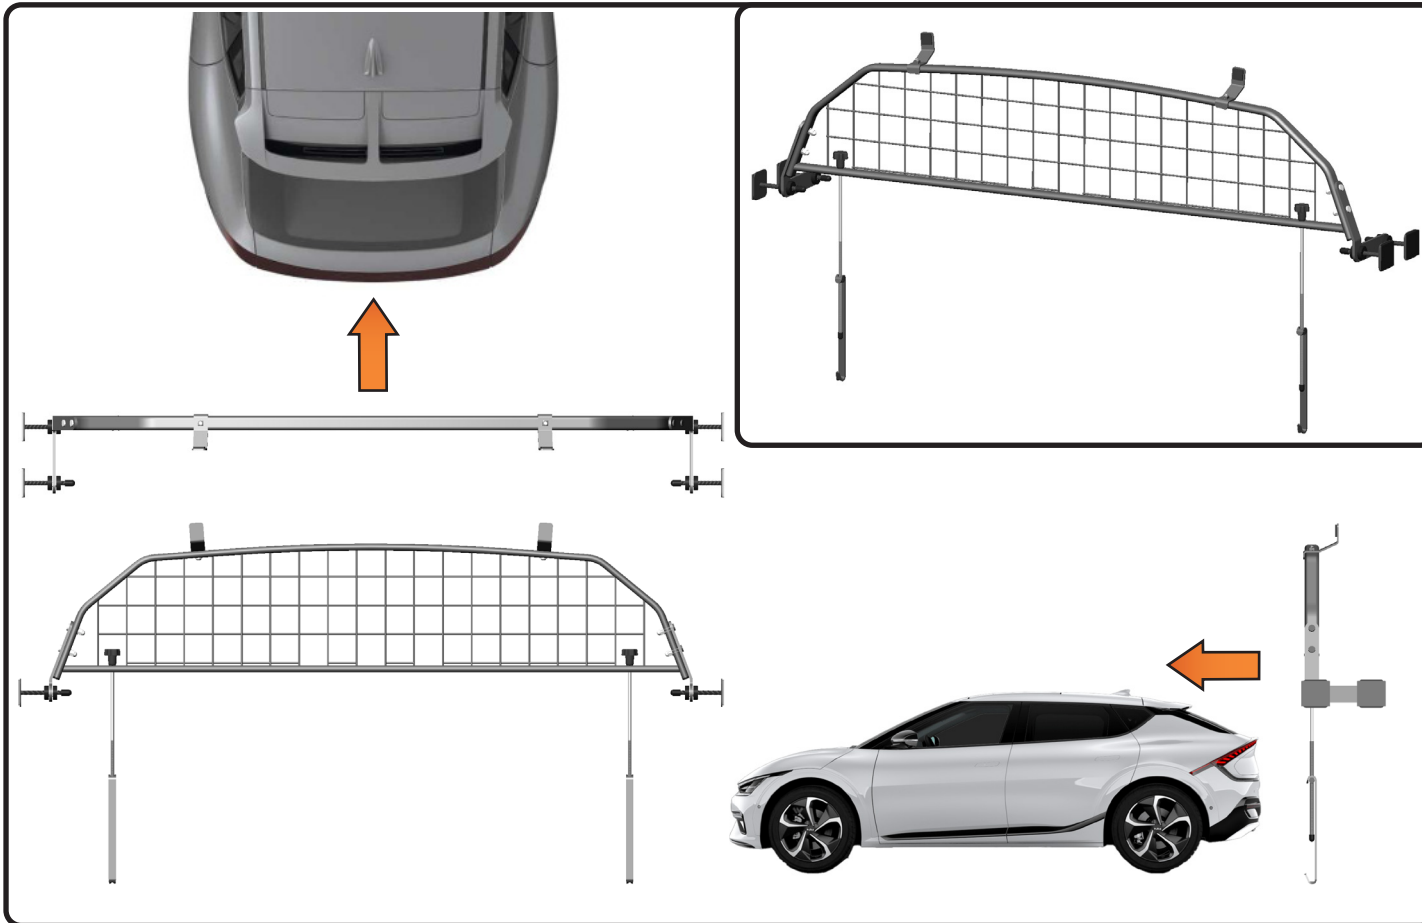

# TDG 1702

FITTING INSTRUCTION / INSTRUCTION DE MONTAGE / EINBAUANLEITUNG /  
ISTRUZIONI PER L'USO / INSTRUCCIONES DE MONTAJE / MONTAGEHANDLEIDUNG

enjoy the journey.

KIA EV6

DOG GUARD / GRILLE PROTECTRICE POUR CHIEN / HUNDEGITTER /  
RIPARO PER CANI / DEFENSA PARA PERROS / HONDEREK