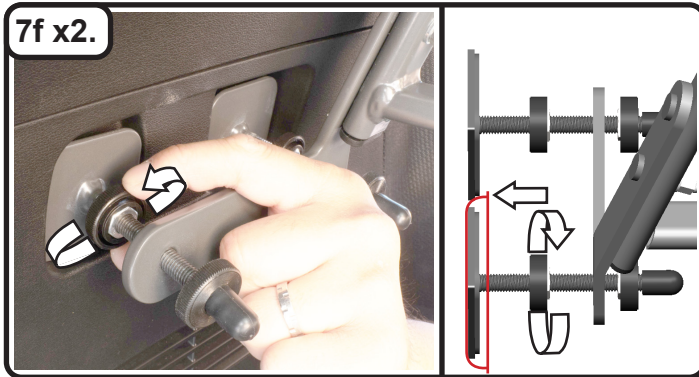

KIA EV6

DOG GUARD / GRILLE PROTECTRICE POUR CHIEN / HUNDEGITTER /
RIPARO PER CANI / DEFENSA PARA PERROS / HONDEREK