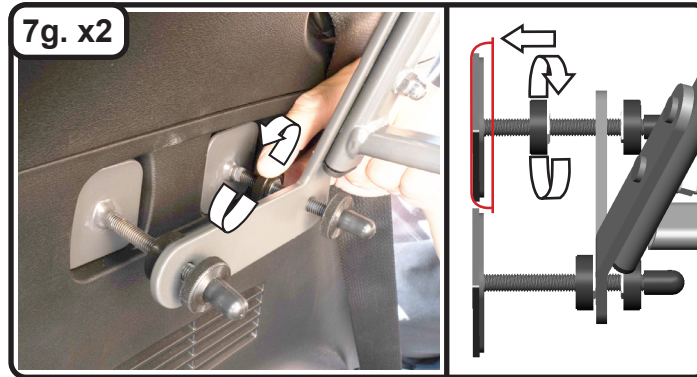

KIA EV6

DOG GUARD / GRILLE PROTECTRICE POUR CHIEN / HUNDEGITTER /
RIPARO PER CANI / DEFENSA PARA PERROS / HONDEREK