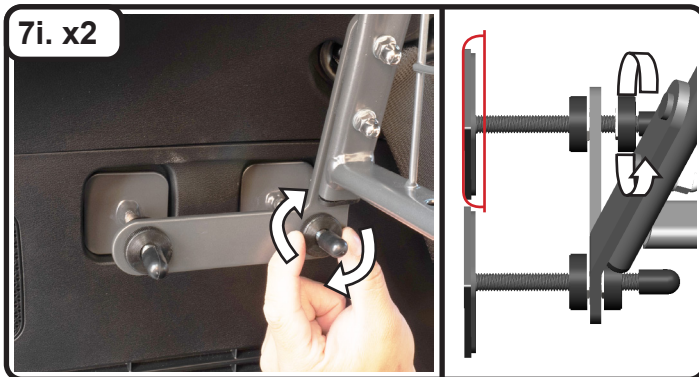

KIA EV6

DOG GUARD / GRILLE PROTECTRICE POUR CHIEN / HUNDEGITTER /
RIPARO PER CANI / DEFENSA PARA PERROS / HONDEREK