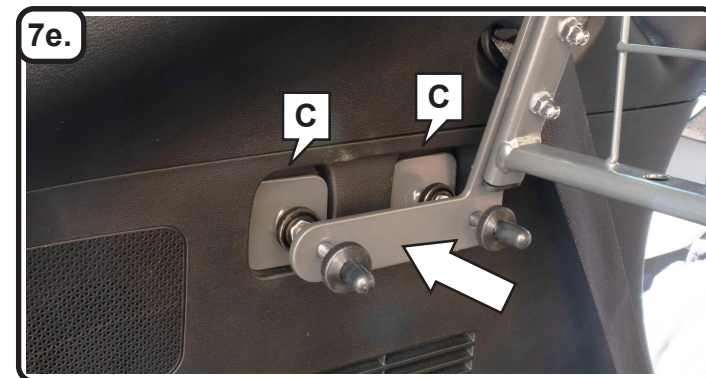

KIA EV6

DOG GUARD / GRILLE PROTECTRICE POUR CHIEN / HUNDEGITTER /
RIPARO PER CANI / DEFENSA PARA PERROS / HONDEREK