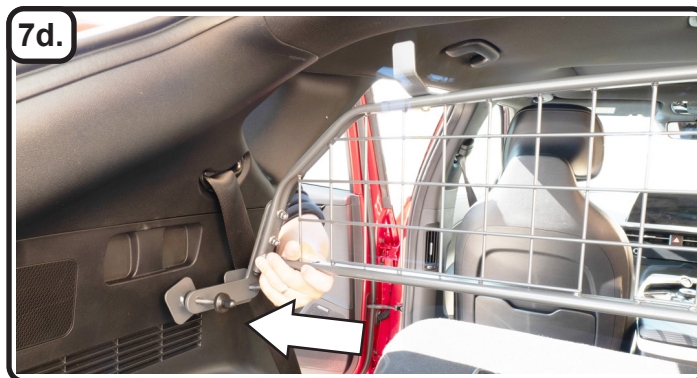

## KIA EV6

DOG GUARD / GRILLE PROTECTRICE POUR CHIEN / HUNDEGITTER /  
RIPARO PER CANI / DEFENSA PARA PERROS / HONDEREK