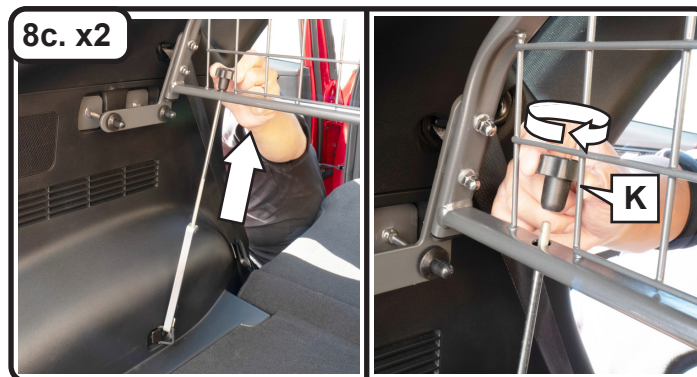

KIA EV6

DOG GUARD / GRILLE PROTECTRICE POUR CHIEN / HUNDEGITTER /
RIPARO PER CANI / DEFENSA PARA PERROS / HONDEREK