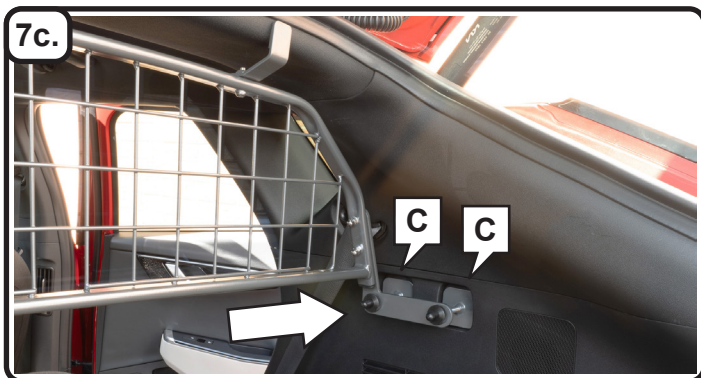

## KIA EV6

DOG GUARD / GRILLE PROTECTRICE POUR CHIEN / HUNDEGITTER /  
RIPARO PER CANI / DEFENSA PARA PERROS / HONDEREK