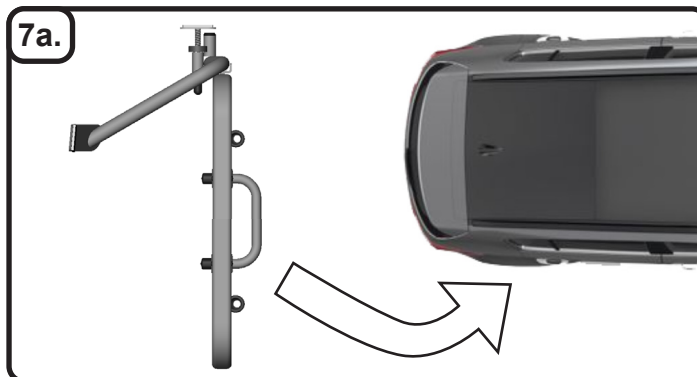

KIA SPORTAGE

DOG GUARD / GRILLE PROTECTRICE POUR CHIEN / HUNDEGITTER /
RIPARO PER CANI / DEFENSA PARA PERROS / HONDEREK