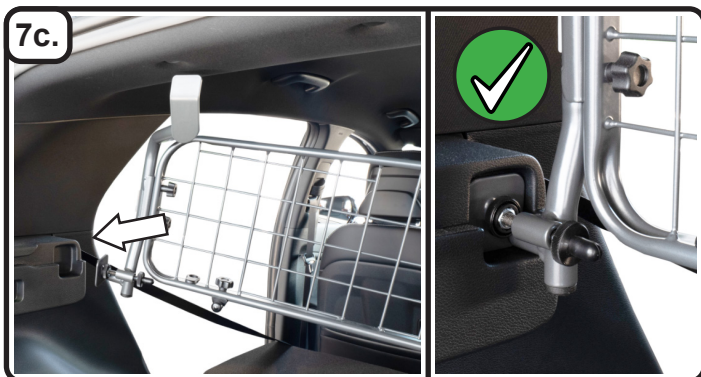

KIA SPORTAGE

DOG GUARD / GRILLE PROTECTRICE POUR CHIEN / HUNDEGITTER /
RIPARO PER CANI / DEFENSA PARA PERROS / HONDEREK