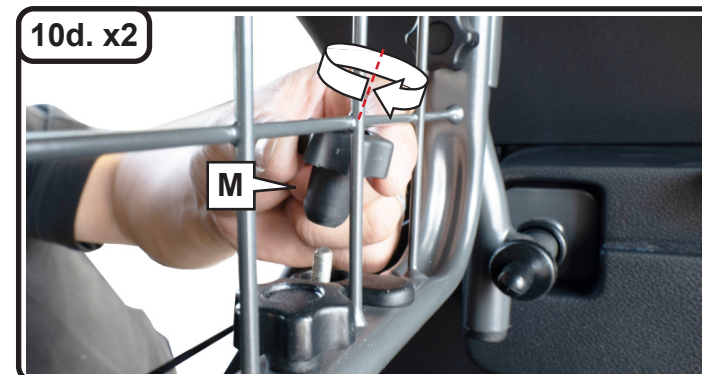

KIA SPORTAGE

DOG GUARD / GRILLE PROTECTRICE POUR CHIEN / HUNDEGITTER /
RIPARO PER CANI / DEFENSA PARA PERROS / HONDEREK