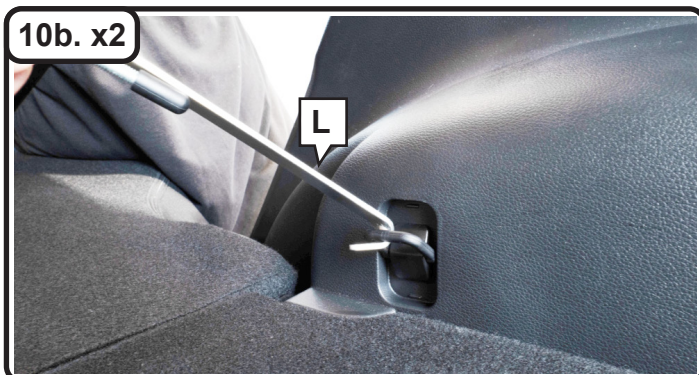

KIA SPORTAGE

DOG GUARD / GRILLE PROTECTRICE POUR CHIEN / HUNDEGITTER /
RIPARO PER CANI / DEFENSA PARA PERROS / HONDEREK