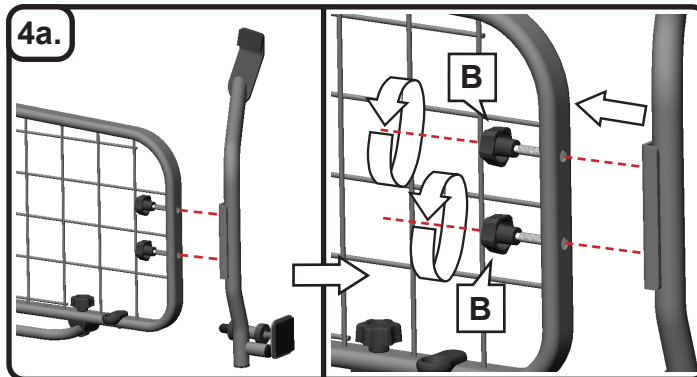

KIA SPORTAGE

DOG GUARD / GRILLE PROTECTRICE POUR CHIEN / HUNDEGITTER /
RIPARO PER CANI / DEFENSA PARA PERROS / HONDEREK