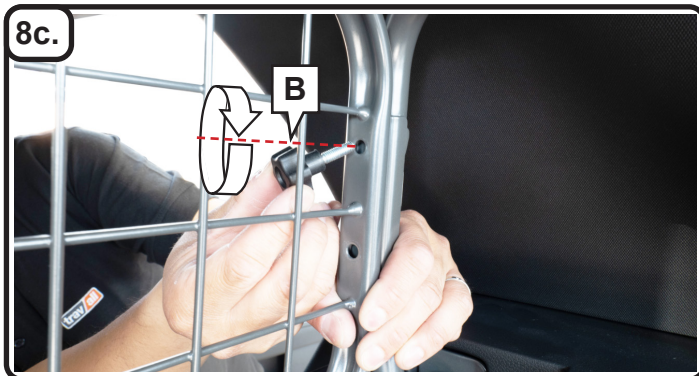

KIA SPORTAGE

DOG GUARD / GRILLE PROTECTRICE POUR CHIEN / HUNDEGITTER /
RIPARO PER CANI / DEFENSA PARA PERROS / HONDEREK