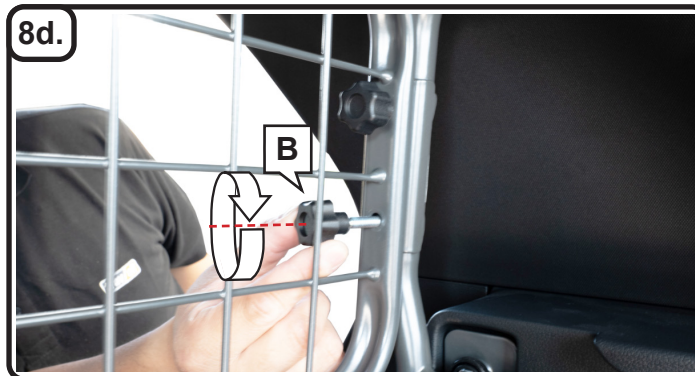

KIA SPORTAGE

DOG GUARD / GRILLE PROTECTRICE POUR CHIEN / HUNDEGITTER /
RIPARO PER CANI / DEFENSA PARA PERROS / HONDEREK