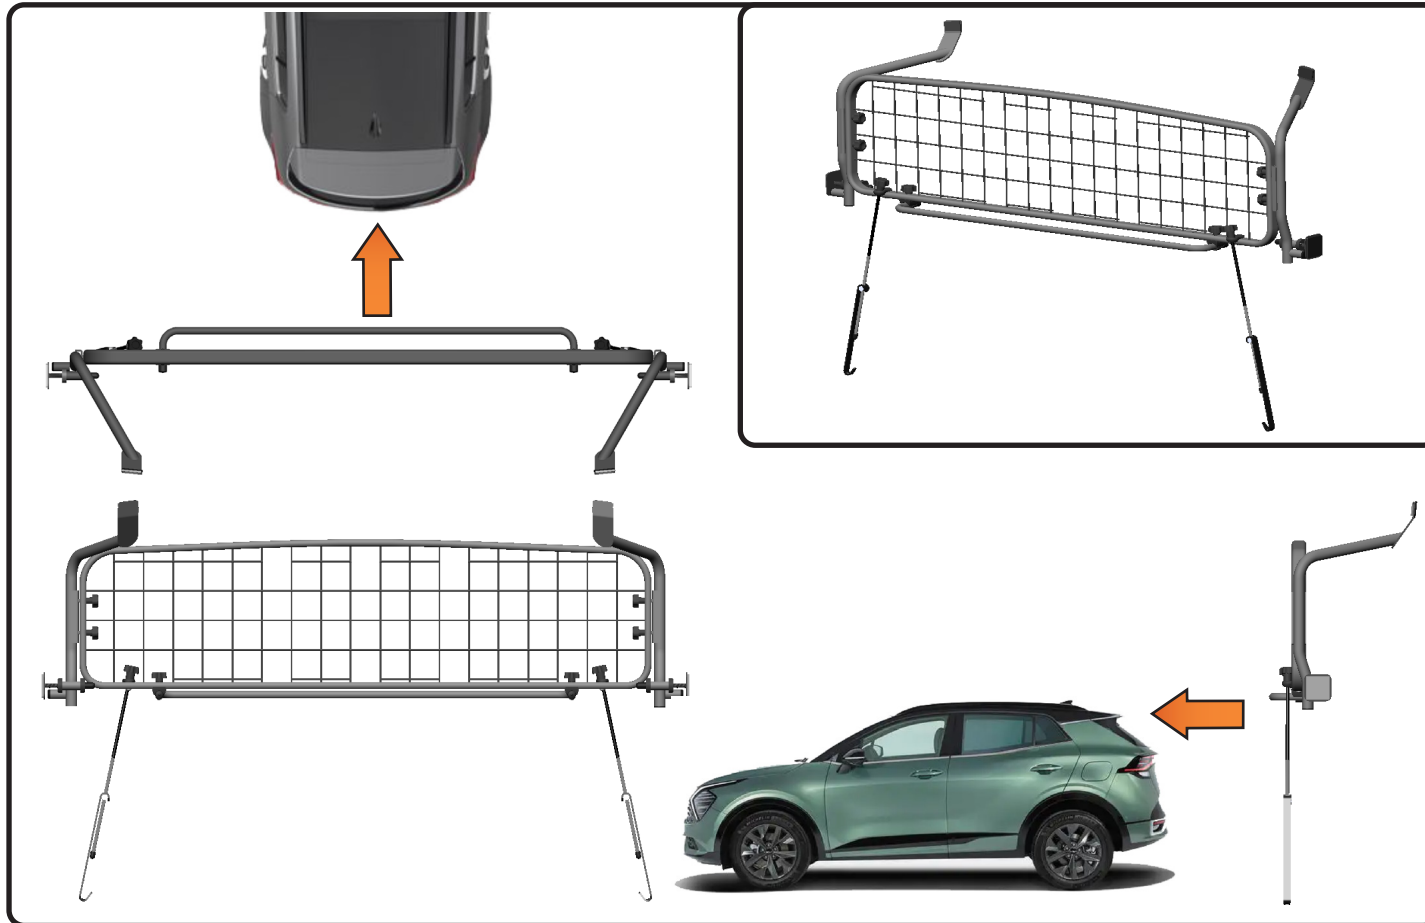

## KIA SPORTAGE

DOG GUARD / GRILLE PROTECTRICE POUR CHIEN / HUNDEGITTER /  
RIPARO PER CANI / DEFENSA PARA PERROS / HONDEREK