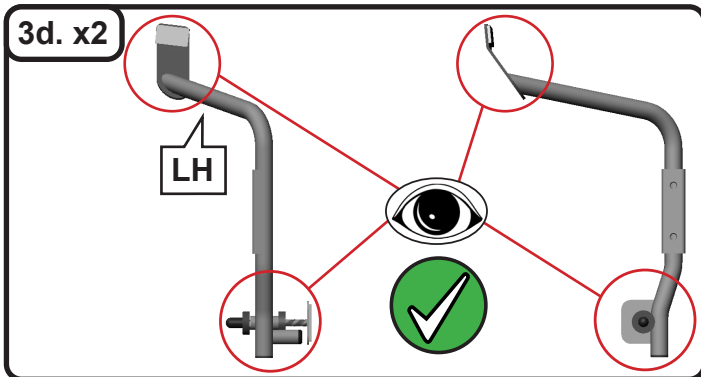

KIA SPORTAGE

DOG GUARD / GRILLE PROTECTRICE POUR CHIEN / HUNDEGITTER /
RIPARO PER CANI / DEFENSA PARA PERROS / HONDEREK