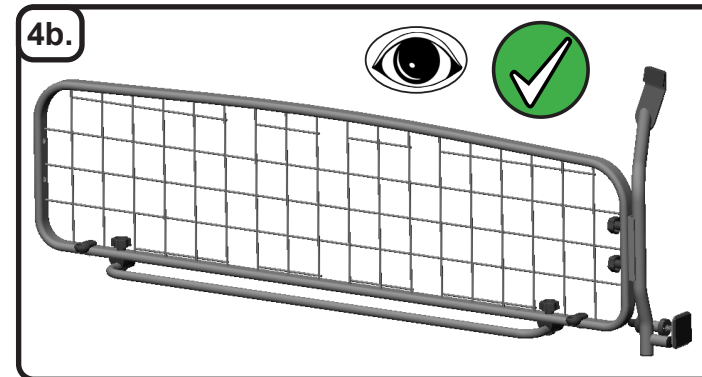

KIA SPORTAGE

DOG GUARD / GRILLE PROTECTRICE POUR CHIEN / HUNDEGITTER /
RIPARO PER CANI / DEFENSA PARA PERROS / HONDEREK