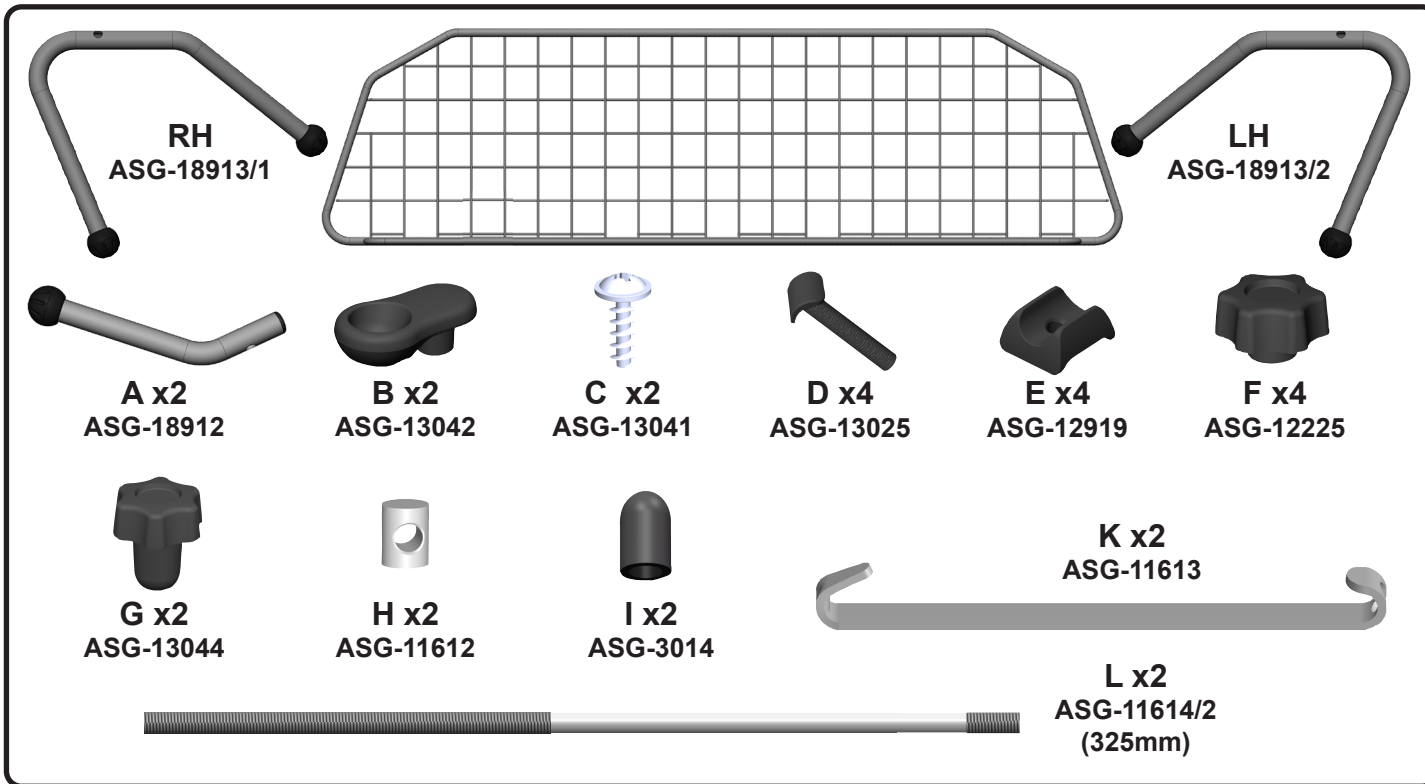

## NISSAN X-TRAIL / ROGUE

DOG GUARD / GRILLE PROTECTRICE POUR CHIEN / HUNDEGITTER /  
RIPARO PER CANI / DEFENSA PARA PERROS / HONDEREK