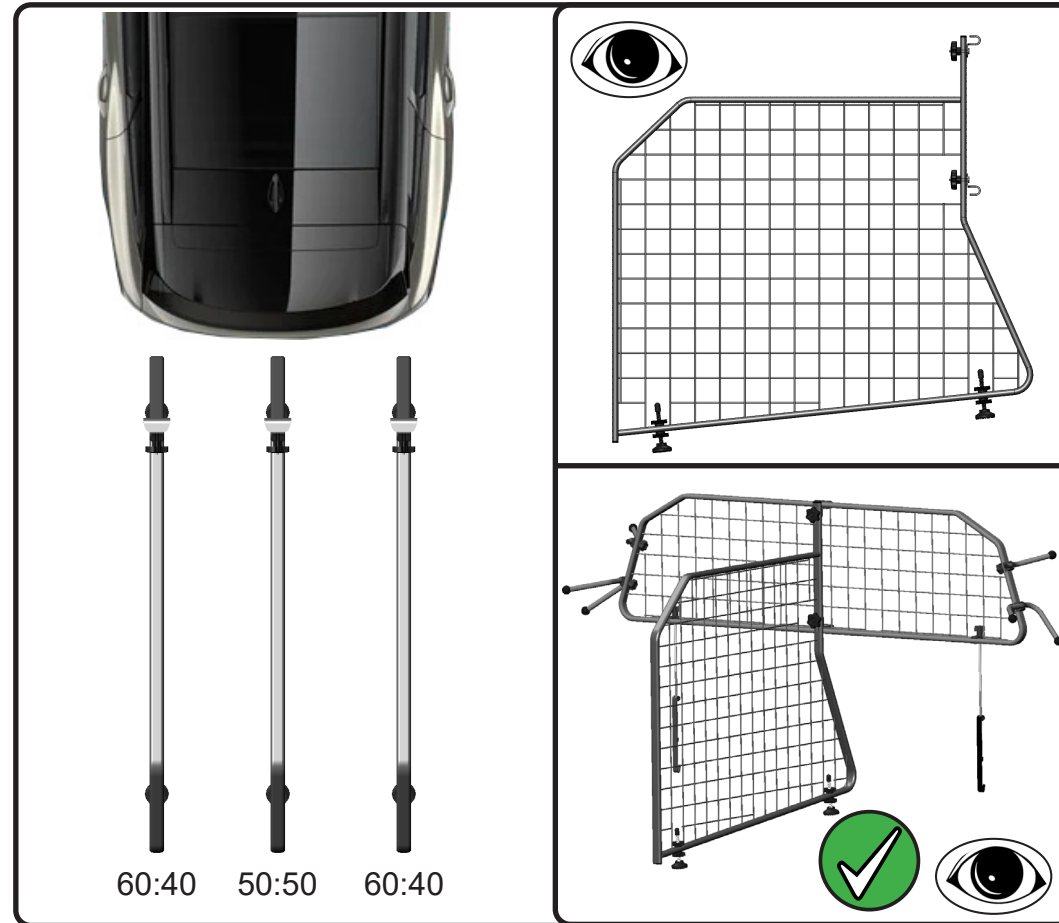

# TDG 1709D

FITTING INSTRUCTION / INSTRUCTION DE MONTAGE / EINBAUANLEITUNG /  
ISTRUZIONI PER L'USO / INSTRUCCIONES DE MONTAJE / MONTAGEHANDLEIDING

enjoy the journey.

## NISSAN X-TRAIL / ROGUE

LUGGAGE PARTITION DIVIDER / PARTITION CENTALE DE COFFRE À BAGAGES /  
ABTRENUNG - GEPÄCKKRAUMGITTER / RED DE DIVISIÓN DEL MALETERO /  
DIVISORIO CENTRALE BAGAGLIAIO / DE VERDELER VAN DE BAGAGEVERDELING