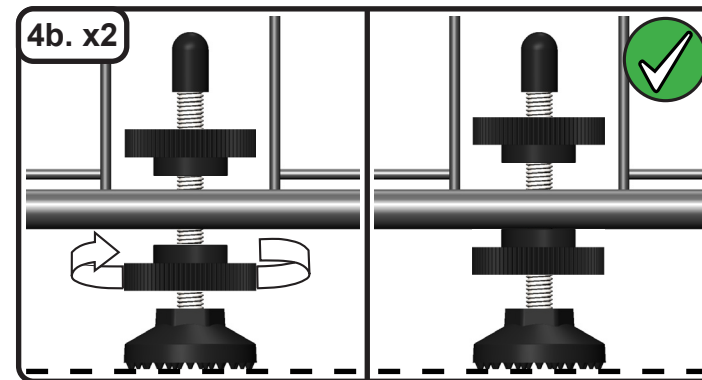

NISSAN X-TRAIL / ROGUE

LUGGAGE PARTITION DIVIDER / PARTITION CENTALE DE COFFRE À BAGAGES /
ABTRENNUNG - GEPÄCKKRAUMGITTER / RED DE DIVISIÓN DEL MALETERO /
DIVISORIO CENTRALE BAGAGLIAIO / DE VERDELER VAN DE BAGAGEVERDELING