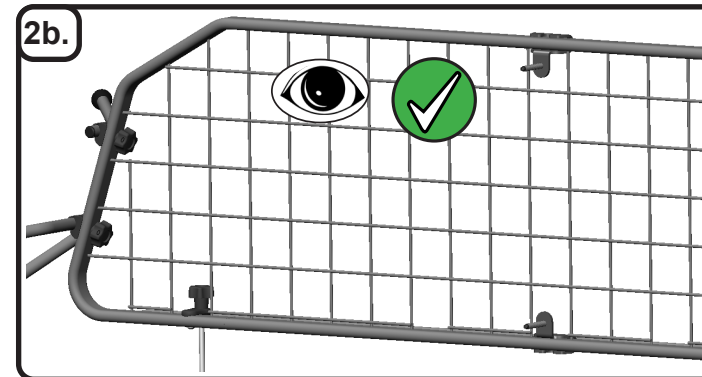

## NISSAN X-TRAIL / ROGUE

LUGGAGE PARTITION DIVIDER / PARTITION CENTALE DE COFFRE À BAGAGES /  
ABTRENUNG - GEPÄCKRAUMGITTER / RED DE DIVISIÓN DEL MALETERO /  
DIVISORIO CENTRALE BAGAGLIAIO / DE VERDELER VAN DE BAGAGEVERDELING

## NISSAN X-TRAIL / ROGUE

LUGGAGE PARTITION DIVIDER / PARTITION CENTALE DE COFFRE À BAGAGES /  
ABTRENNUNG - GEPÄCKKRAUMGITTER / RED DE DIVISIÓN DEL MALETERO /  
DIVISORIO CENTRALE BAGAGLIAIO / DE VERDELER VAN DE BAGAGEVERDELING