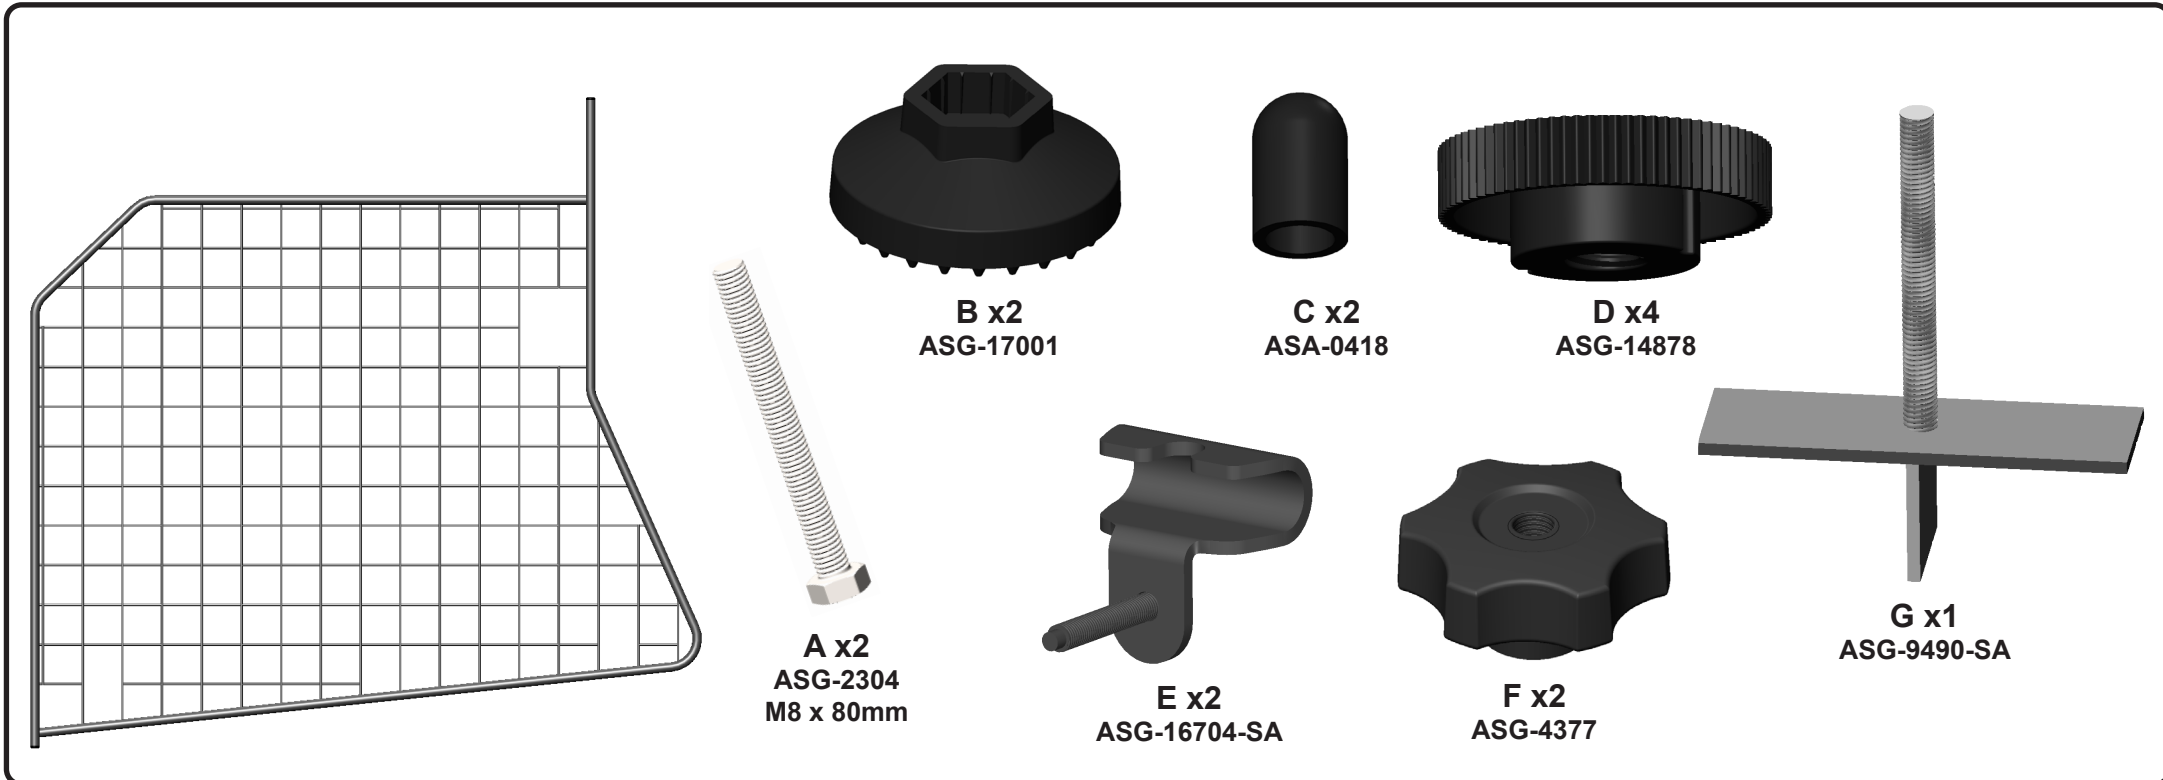

## NISSAN X-TRAIL / ROGUE

LUGGAGE PARTITION DIVIDER / PARTITION CENTALE DE COFFRE À BAGAGES /  
ABTRENUNG - GEPÄCKRAUMGITTER / RED DE DIVISIÓN DEL MALETERO /  
DIVISORIO CENTRALE BAGAGLIAIO / DE VERDELER VAN DE BAGAGEVERDELING