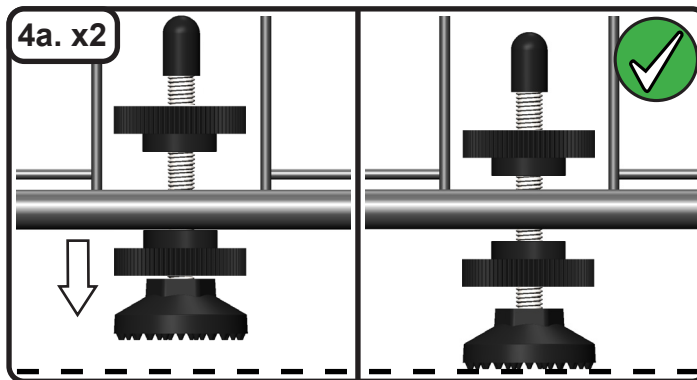

NISSAN X-TRAIL / ROGUE

LUGGAGE PARTITION DIVIDER / PARTITION CENTALE DE COFFRE À BAGAGES /
ABTRENNUNG - GEPÄCKKRAUMGITTER / RED DE DIVISIÓN DEL MALETERO /
DIVISORIO CENTRALE BAGAGLIAIO / DE VERDELER VAN DE BAGAGEVERDELING