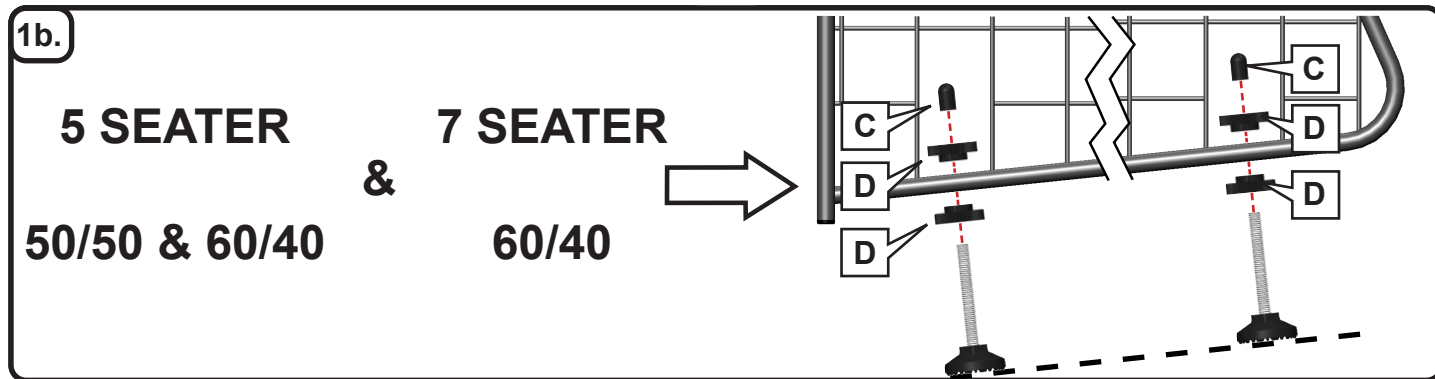

## NISSAN X-TRAIL / ROGUE

LUGGAGE PARTITION DIVIDER / PARTITION CENTALE DE COFFRE À BAGAGES /  
ABTRENUNG - GEPÄCKRAUMGITTER / RED DE DIVISIÓN DEL MALETERO /  
DIVISORIO CENTRALE BAGAGLIAIO / DE VERDELER VAN DE BAGAGEVERDELING