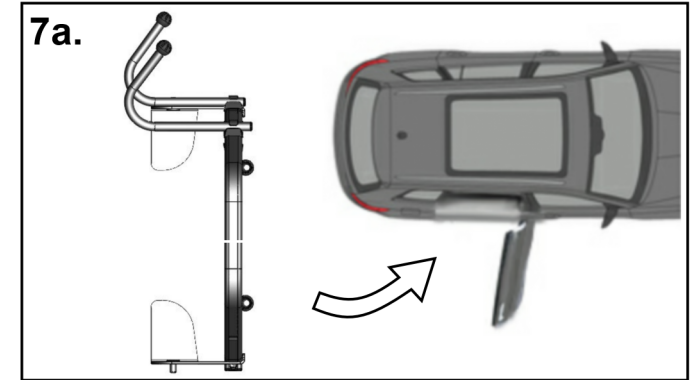

PATENTS APPLIED FOR

CITROEN C5 AIRCROSS

DOG GUARD / GRILLE PROTECTRICE POUR CHIEN / HUNDEGITTER /
RIPARO PER CANI / DEFENSA PARA PERROS / HONDEREK

CITROEN C5 AIRCROSS

DOG GUARD / GRILLE PROTECTRICE POUR CHIEN / HUNDEGITTER /
RIPARO PER CANI / DEFENSA PARA PERROS / HONDEREK

TDG 1718

FITTING INSTRUCTION / INSTRUCTION DE MONTAGE / EINBAUANLEITUNG /
ISTRUZIONI PER L'USO / INSTRUCCIONES DE MONTAJE / MONTAGEHANDLEIDUNG

trav/all

enjoy the journey.

CITROEN C5 AIRCROSS

DOG GUARD / GRILLE PROTECTRICE POUR CHIEN / HUNDEGITTER /
RIPARO PER CANI / DEFENSA PARA PERROS / HONDEREK