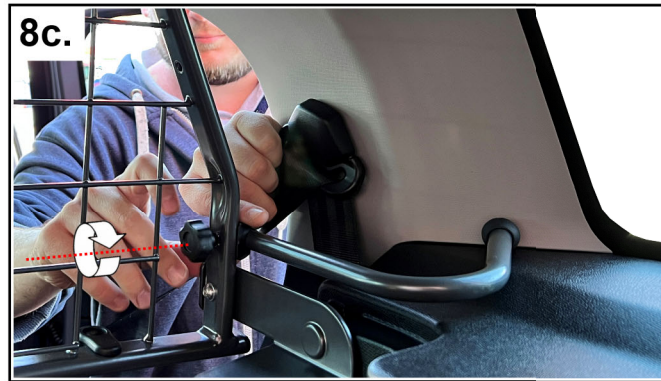

TDG 1718

FITTING INSTRUCTION / INSTRUCTION DE MONTAGE / EINBAUANLEITUNG /
ISTRUZIONI PER L'USO / INSTRUCCIONES DE MONTAJE / MONTAGEHANDLEIDUNG

trav/all

enjoy the journey.

CITROEN C5 AIRCROSS

DOG GUARD / GRILLE PROTECTRICE POUR CHIEN / HUNDEGITTER /
RIPARO PER CANI / DEFENSA PARA PERROS / HONDEREK