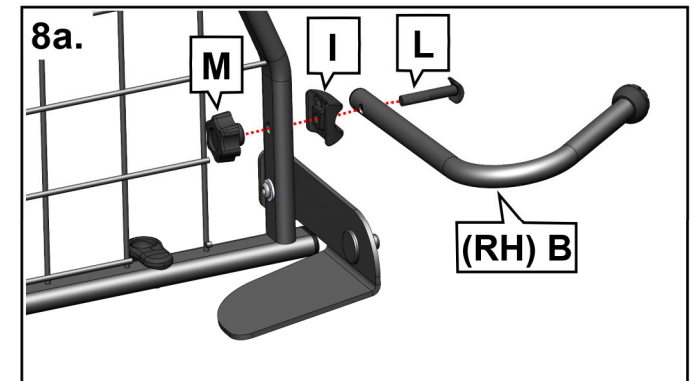

PATENTS APPLIED FOR

CITROEN C5 AIRCROSS

DOG GUARD / GRILLE PROTECTRICE POUR CHIEN / HUNDEGITTER /
RIPARO PER CANI / DEFENSA PARA PERROS / HONDEREK

CITROEN C5 AIRCROSS

DOG GUARD / GRILLE PROTECTRICE POUR CHIEN / HUNDEGITTER /
RIPARO PER CANI / DEFENSA PARA PERROS / HONDEREK

TDG 1718

FITTING INSTRUCTION / INSTRUCTION DE MONTAGE / EINBAUANLEITUNG /
ISTRUZIONI PER L'USO / INSTRUCCIONES DE MONTAJE / MONTAGEHANDLEIDUNG

trav/all

enjoy the journey.

CITROEN C5 AIRCROSS

DOG GUARD / GRILLE PROTECTRICE POUR CHIEN / HUNDEGITTER /
RIPARO PER CANI / DEFENSA PARA PERROS / HONDEREK