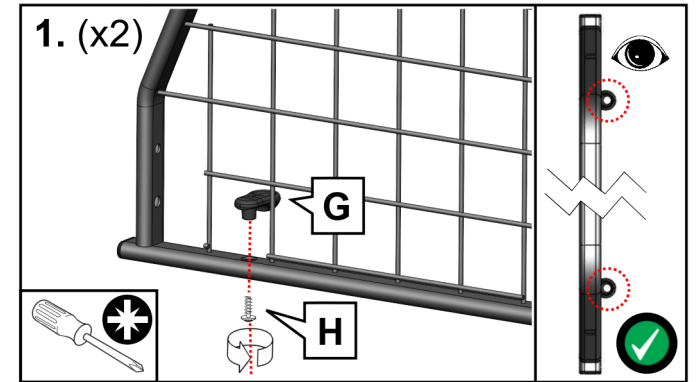

CITROEN C5 AIRCROSS

DOG GUARD / GRILLE PROTECTRICE POUR CHIEN / HUNDEGITTER /
RIPARO PER CANI / DEFENSA PARA PERROS / HONDEREK