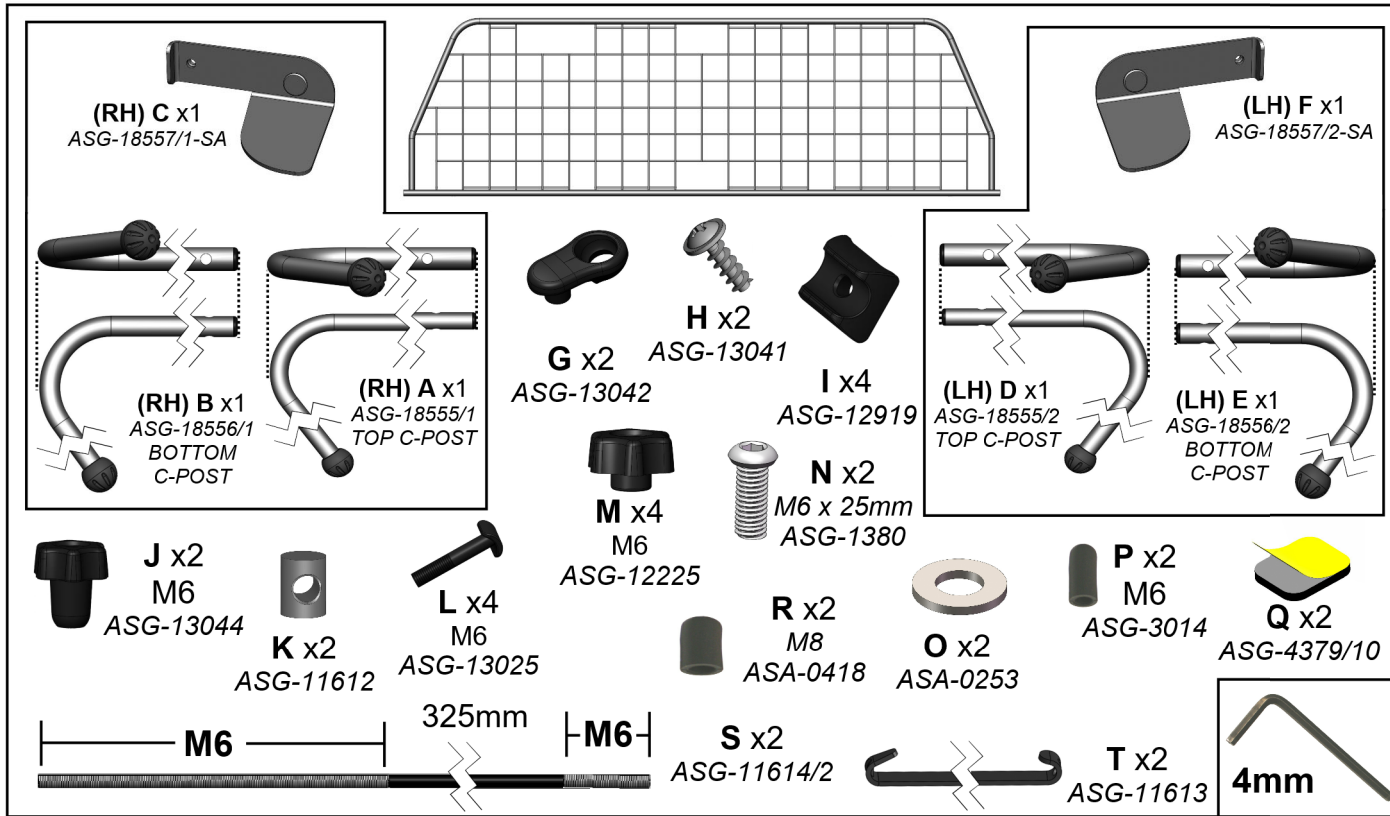

CITROEN C5 AIRCROSS

DOG GUARD / GRILLE PROTECTRICE POUR CHIEN / HUNDEGITTER /
RIPARO PER CANI / DEFENSA PARA PERROS / HONDEREK