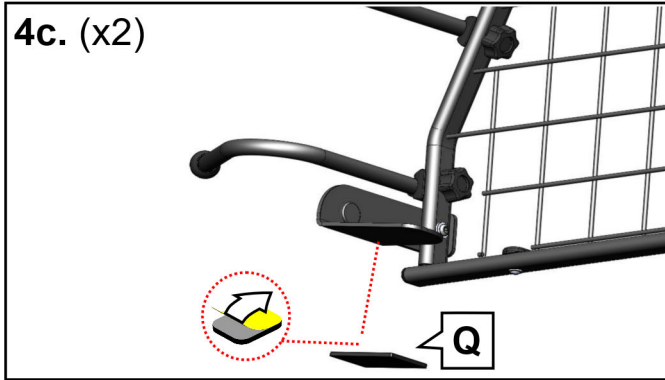

PATENTS APPLIED FOR

CITROEN C5 AIRCROSS

DOG GUARD / GRILLE PROTECTRICE POUR CHIEN / HUNDEGITTER /
RIPARO PER CANI / DEFENSA PARA PERROS / HONDEREK

CITROEN C5 AIRCROSS

DOG GUARD / GRILLE PROTECTRICE POUR CHIEN / HUNDEGITTER /
RIPARO PER CANI / DEFENSA PARA PERROS / HONDEREK

TDG 1718

FITTING INSTRUCTION / INSTRUCTION DE MONTAGE / EINBAUANLEITUNG /
ISTRUZIONI PER L'USO / INSTRUCCIONES DE MONTAJE / MONTAGEHANDLEIDUNG

trav/all

enjoy the journey.

CITROEN C5 AIRCROSS

DOG GUARD / GRILLE PROTECTRICE POUR CHIEN / HUNDEGITTER /
RIPARO PER CANI / DEFENSA PARA PERROS / HONDEREK