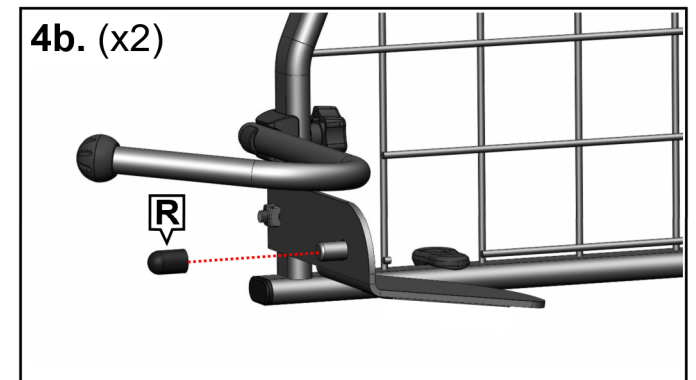

PATENTS APPLIED FOR

CITROEN C5 AIRCROSS

DOG GUARD / GRILLE PROTECTRICE POUR CHIEN / HUNDEGITTER /
RIPARO PER CANI / DEFENSA PARA PERROS / HONDEREK

CITROEN C5 AIRCROSS

DOG GUARD / GRILLE PROTECTRICE POUR CHIEN / HUNDEGITTER /
RIPARO PER CANI / DEFENSA PARA PERROS / HONDEREK