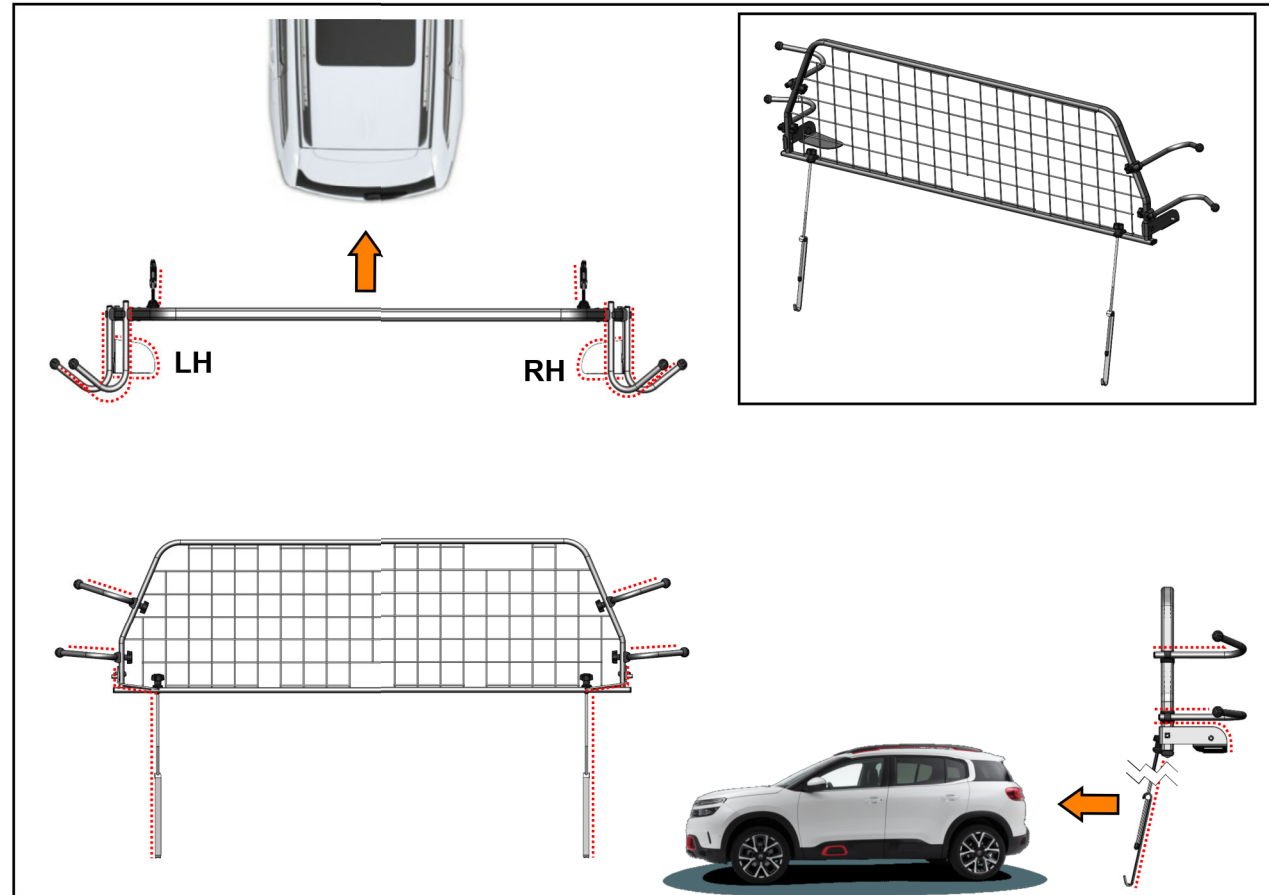

TDG 1718

FITTING INSTRUCTION / INSTRUCTION DE MONTAGE / EINBAUANLEITUNG /
ISTRUZIONI PER L'USO / INSTRUCCIONES DE MONTAJE / MONTAGEHANDLEIDING

travall

enjoy the journey.

CITROEN C5 AIRCROSS

DOG GUARD / GRILLE PROTECTRICE POUR CHIEN / HUNDEGITTER /
RIPARO PER CANI / DEFENSA PARA PERROS / HONDEREK

PATENTS APPLIED FOR

CITROEN C5 AIRCROSS

DOG GUARD / GRILLE PROTECTRICE POUR CHIEN / HUNDEGITTER /
RIPARO PER CANI / DEFENSA PARA PERROS / HONDEREK

CITROEN C5 AIRCROSS

DOG GUARD / GRILLE PROTECTRICE POUR CHIEN / HUNDEGITTER /
RIPARO PER CANI / DEFENSA PARA PERROS / HONDEREK

TDG 1718

FITTING INSTRUCTION / INSTRUCTION DE MONTAGE / EINBAUANLEITUNG /
ISTRUZIONI PER L'USO / INSTRUCCIONES DE MONTAJE / MONTAGEHANDLEIDUNG

trav/all

enjoy the journey.

CITROEN C5 AIRCROSS

DOG GUARD / GRILLE PROTECTRICE POUR CHIEN / HUNDEGITTER /
RIPARO PER CANI / DEFENSA PARA PERROS / HONDEREK