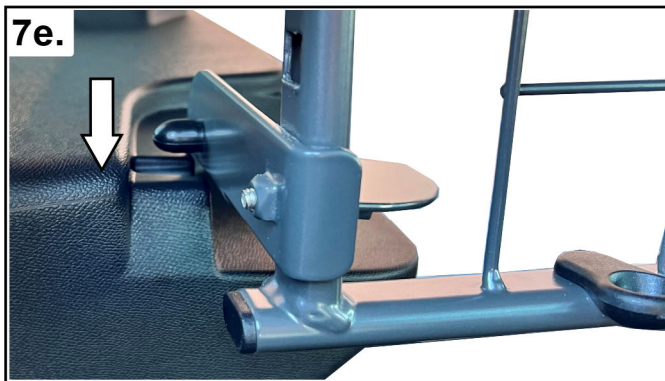

PATENTS APPLIED FOR

CITROEN C5 AIRCROSS

DOG GUARD / GRILLE PROTECTRICE POUR CHIEN / HUNDEGITTER /
RIPARO PER CANI / DEFENSA PARA PERROS / HONDEREK

CITROEN C5 AIRCROSS

DOG GUARD / GRILLE PROTECTRICE POUR CHIEN / HUNDEGITTER /
RIPARO PER CANI / DEFENSA PARA PERROS / HONDEREK

TDG 1718

FITTING INSTRUCTION / INSTRUCTION DE MONTAGE / EINBAUANLEITUNG /
ISTRUZIONI PER L'USO / INSTRUCCIONES DE MONTAJE / MONTAGEHANDLEIDUNG

trav/all

enjoy the journey.

CITROEN C5 AIRCROSS

DOG GUARD / GRILLE PROTECTRICE POUR CHIEN / HUNDEGITTER /
RIPARO PER CANI / DEFENSA PARA PERROS / HONDEREK