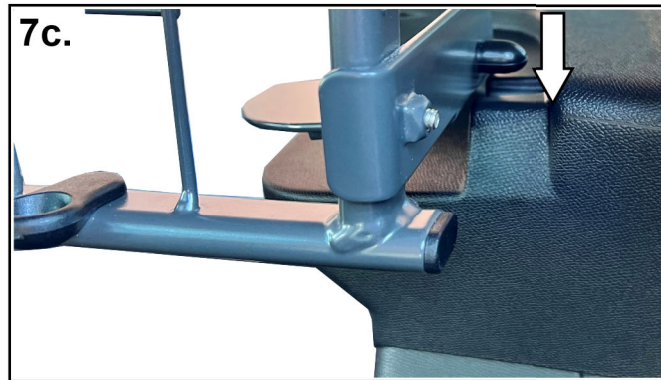

PATENTS APPLIED FOR

CITROEN C5 AIRCROSS

DOG GUARD / GRILLE PROTECTRICE POUR CHIEN / HUNDEGITTER /
RIPARO PER CANI / DEFENSA PARA PERROS / HONDEREK

CITROEN C5 AIRCROSS

DOG GUARD / GRILLE PROTECTRICE POUR CHIEN / HUNDEGITTER /
RIPARO PER CANI / DEFENSA PARA PERROS / HONDEREK

TDG 1718

FITTING INSTRUCTION / INSTRUCTION DE MONTAGE / EINBAUANLEITUNG /
ISTRUZIONI PER L'USO / INSTRUCCIONES DE MONTAJE / MONTAGEHANDLEIDUNG

trav/all

enjoy the journey.

CITROEN C5 AIRCROSS

DOG GUARD / GRILLE PROTECTRICE POUR CHIEN / HUNDEGITTER /
RIPARO PER CANI / DEFENSA PARA PERROS / HONDEREK