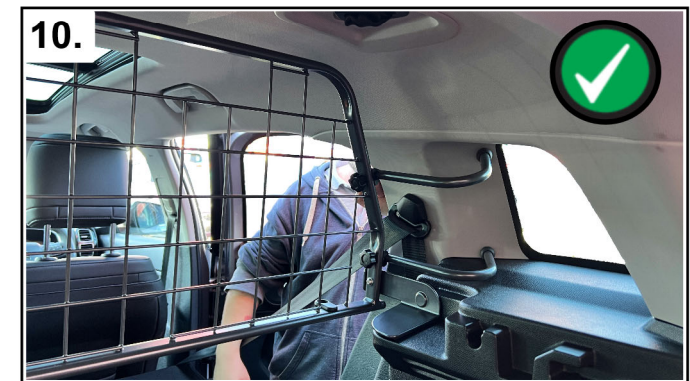

TDG 1718

FITTING INSTRUCTION / INSTRUCTION DE MONTAGE / EINBAUANLEITUNG /
ISTRUZIONI PER L'USO / INSTRUCCIONES DE MONTAJE / MONTAGEHANDLEIDUNG

trav/all

enjoy the journey.

CITROEN C5 AIRCROSS

DOG GUARD / GRILLE PROTECTRICE POUR CHIEN / HUNDEGITTER /
RIPARO PER CANI / DEFENSA PARA PERROS / HONDEREK