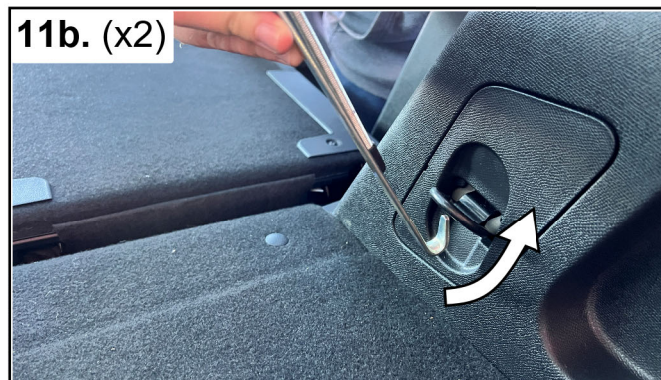

TDG 1718

FITTING INSTRUCTION / INSTRUCTION DE MONTAGE / EINBAUANLEITUNG /
ISTRUZIONI PER L'USO / INSTRUCCIONES DE MONTAJE / MONTAGEHANDLEIDUNG

trav/all

enjoy the journey.

CITROEN C5 AIRCROSS

DOG GUARD / GRILLE PROTECTRICE POUR CHIEN / HUNDEGITTER /
RIPARO PER CANI / DEFENSA PARA PERROS / HONDEREK