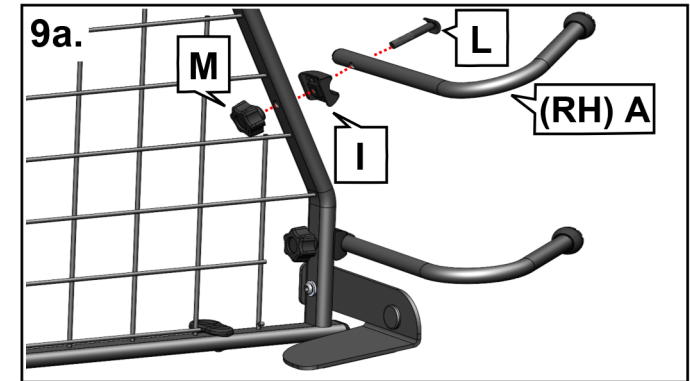

TDG 1718

FITTING INSTRUCTION / INSTRUCTION DE MONTAGE / EINBAUANLEITUNG /
ISTRUZIONI PER L'USO / INSTRUCCIONES DE MONTAJE / MONTAGEHANDLEIDUNG

trav/all

enjoy the journey.

CITROEN C5 AIRCROSS

DOG GUARD / GRILLE PROTECTRICE POUR CHIEN / HUNDEGITTER /
RIPARO PER CANI / DEFENSA PARA PERROS / HONDEREK