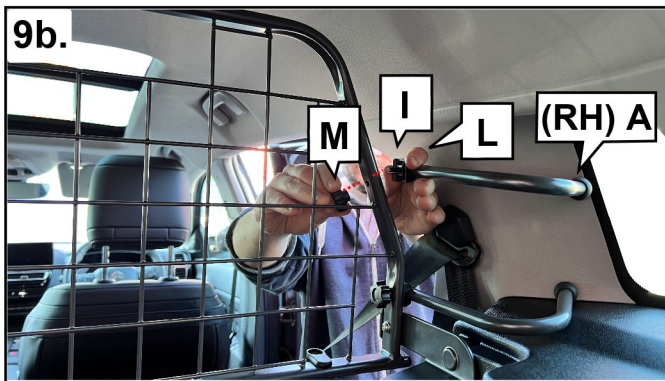

PATENTS APPLIED FOR

CITROEN C5 AIRCROSS

DOG GUARD / GRILLE PROTECTRICE POUR CHIEN / HUNDEGITTER /
RIPARO PER CANI / DEFENSA PARA PERROS / HONDEREK

CITROEN C5 AIRCROSS

DOG GUARD / GRILLE PROTECTRICE POUR CHIEN / HUNDEGITTER /
RIPARO PER CANI / DEFENSA PARA PERROS / HONDEREK

TDG 1718

FITTING INSTRUCTION / INSTRUCTION DE MONTAGE / EINBAUANLEITUNG /
ISTRUZIONI PER L'USO / INSTRUCCIONES DE MONTAJE / MONTAGEHANDLEIDUNG

trav/all

enjoy the journey.

CITROEN C5 AIRCROSS

DOG GUARD / GRILLE PROTECTRICE POUR CHIEN / HUNDEGITTER /
RIPARO PER CANI / DEFENSA PARA PERROS / HONDEREK