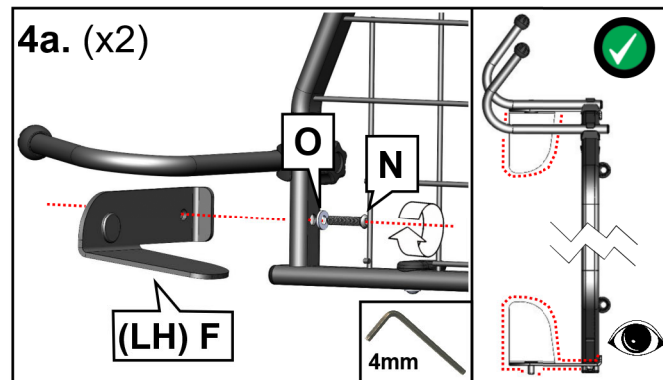

CITROEN C5 AIRCROSS

DOG GUARD / GRILLE PROTECTRICE POUR CHIEN / HUNDEGITTER /
RIPARO PER CANI / DEFENSA PARA PERROS / HONDEREK