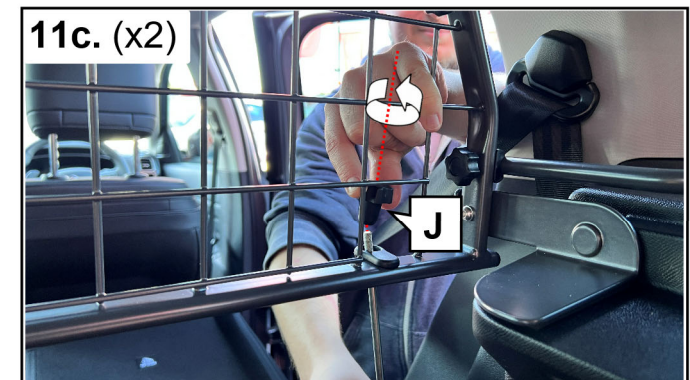

PATENTS APPLIED FOR

CITROEN C5 AIRCROSS

DOG GUARD / GRILLE PROTECTRICE POUR CHIEN / HUNDEGITTER /
RIPARO PER CANI / DEFENSA PARA PERROS / HONDEREK

CITROEN C5 AIRCROSS

DOG GUARD / GRILLE PROTECTRICE POUR CHIEN / HUNDEGITTER /
RIPARO PER CANI / DEFENSA PARA PERROS / HONDEREK

TDG 1718

FITTING INSTRUCTION / INSTRUCTION DE MONTAGE / EINBAUANLEITUNG /
ISTRUZIONI PER L'USO / INSTRUCCIONES DE MONTAJE / MONTAGEHANDLEIDUNG

trav/all

enjoy the journey.

CITROEN C5 AIRCROSS

DOG GUARD / GRILLE PROTECTRICE POUR CHIEN / HUNDEGITTER /
RIPARO PER CANI / DEFENSA PARA PERROS / HONDEREK