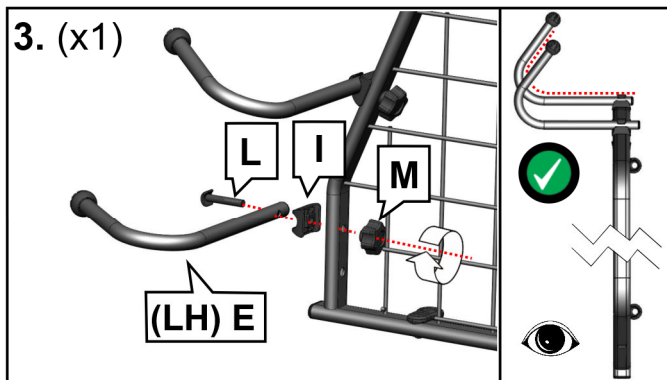

CITROEN C5 AIRCROSS

DOG GUARD / GRILLE PROTECTRICE POUR CHIEN / HUNDEGITTER /
RIPARO PER CANI / DEFENSA PARA PERROS / HONDEREK