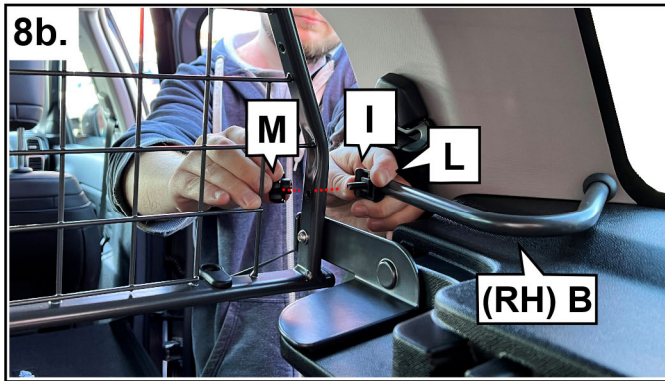

TDG 1718

FITTING INSTRUCTION / INSTRUCTION DE MONTAGE / EINBAUANLEITUNG /
ISTRUZIONI PER L'USO / INSTRUCCIONES DE MONTAJE / MONTAGEHANDLEIDUNG

trav/all

enjoy the journey.

CITROEN C5 AIRCROSS

DOG GUARD / GRILLE PROTECTRICE POUR CHIEN / HUNDEGITTER /
RIPARO PER CANI / DEFENSA PARA PERROS / HONDEREK