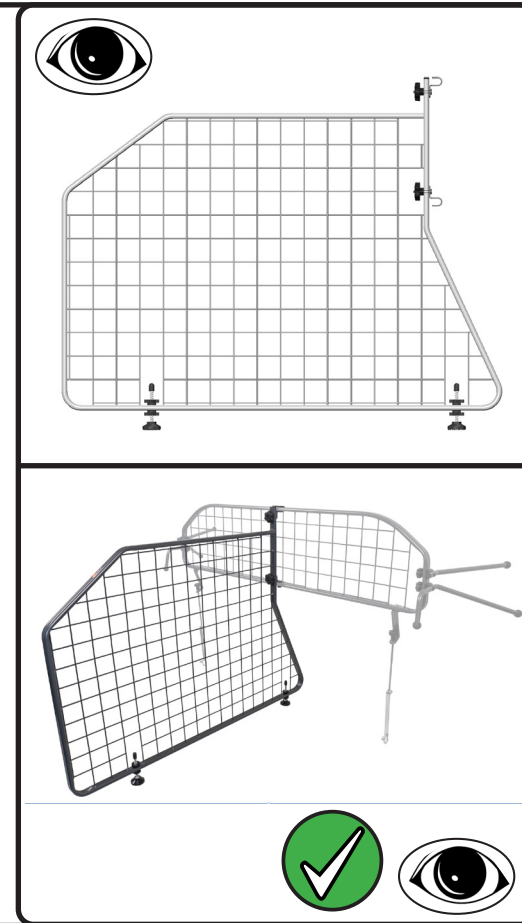

TDG 1720D

FITTING INSTRUCTION / INSTRUCTION DE MONTAGE / EINBAUANLEITUNG /
ISTRUZIONI PER L'USO / INSTRUCCIONES DE MONTAJE / MONTAGEHANDLEIDING

enjoy the journey.

BMW IX

LUGGAGE PARTITION DIVIDER / PARTITION CENTALE DE COFFRE À BAGAGES /
ABTRENUNG - GEPÄCKRAUMGITTER / RED DE DIVISIÓN DEL MALETERO /
DIVISORIO CENTRALE BAGAGLIAIO / DE VERDELER VAN DE BAGAGEVERDELING