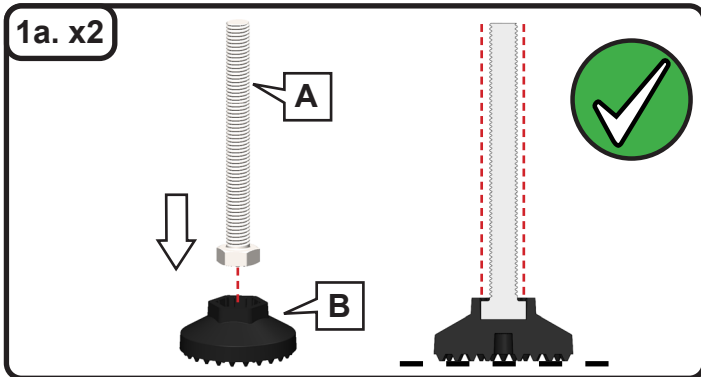

TDG 1720D

FITTING INSTRUCTION / INSTRUCTION DE MONTAGE / EINBAUANLEITUNG /
ISTRUZIONI PER L'USO / INSTRUCCIONES DE MONTAJE / MONTAGEHANDLEIDING

enjoy the journey.

BMW IX

LUGGAGE PARTITION DIVIDER / PARTITION CENTALE DE COFFRE À BAGAGES /
ABTRENUNG - GEPÄCKRAUMGITTER / RED DE DIVISIÓN DEL MALETERO /
DIVISORIO CENTRALE BAGAGLIAIO / DE VERDELER VAN DE BAGAGEVERDELING

TDG 1720D

FITTING INSTRUCTION / INSTRUCTION DE MONTAGE / EINBAUANLEITUNG /
ISTRUZIONI PER L'USO / INSTRUCCIONES DE MONTAJE / MONTAGEHANDLEIDING

enjoy the journey.

BMW IX

LUGGAGE PARTITION DIVIDER / PARTITION CENTALE DE COFFRE À BAGAGES /
ABTRENNUNG - GEPÄCKRAUMGITTER / RED DE DIVISIÓN DEL MALETERO /
DIVISORIO CENTRALE BAGAGLIAIO / DE VERDELER VAN DE BAGAGEVERDELING