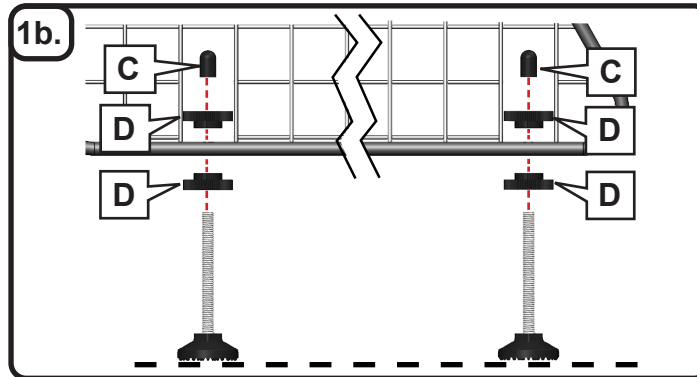

TDG 1720D

FITTING INSTRUCTION / INSTRUCTION DE MONTAGE / EINBAUANLEITUNG /
ISTRUZIONI PER L'USO / INSTRUCCIONES DE MONTAJE / MONTAGEHANDLEIDING

enjoy the journey.

BMW IX

LUGGAGE PARTITION DIVIDER / PARTITION CENTALE DE COFFRE À BAGAGES /
ABTRENUNG - GEPÄCKRAUMGITTER / RED DE DIVISIÓN DEL MALETERO /
DIVISORIO CENTRALE BAGAGLIAIO / DE VERDELER VAN DE BAGAGEVERDELING

TDG 1720D

FITTING INSTRUCTION / INSTRUCTION DE MONTAGE / EINBAUANLEITUNG /
ISTRUZIONI PER L'USO / INSTRUCCIONES DE MONTAJE / MONTAGEHANDLEIDING

enjoy the journey.

BMW IX

LUGGAGE PARTITION DIVIDER / PARTITION CENTALE DE COFFRE À BAGAGES /
ABTRENNUNG - GEPÄCKRAUMGITTER / RED DE DIVISIÓN DEL MALETERO /
DIVISORIO CENTRALE BAGAGLIAIO / DE VERDELER VAN DE BAGAGEVERDELING