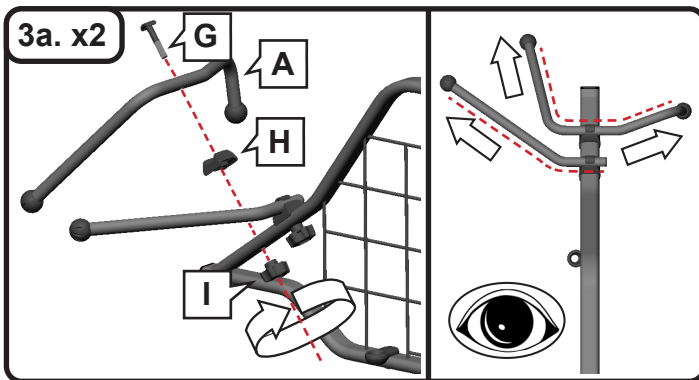

PEUGEOT 308SW

DOG GUARD / GRILLE PROTECTRICE POUR CHIEN / HUNDEGITTER /
RIPARO PER CANI / DEFENSA PARA PERROS / HONDEREK

PEUGEOT 308SW

DOG GUARD / GRILLE PROTECTRICE POUR CHIEN / HUNDEGITTER /
RIPARO PER CANI / DEFENSA PARA PERROS / HONDEREK