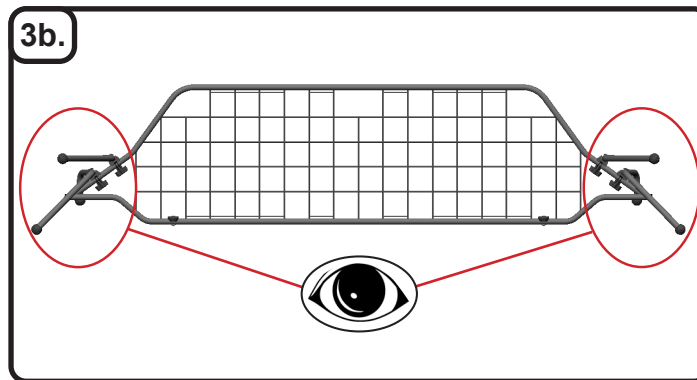

PEUGEOT 308SW

DOG GUARD / GRILLE PROTECTRICE POUR CHIEN / HUNDEGITTER /
RIPARO PER CANI / DEFENSA PARA PERROS / HONDEREK