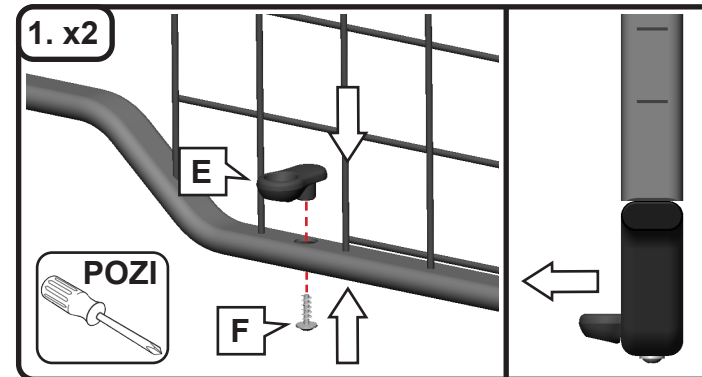

PEUGEOT 308SW

DOG GUARD / GRILLE PROTECTRICE POUR CHIEN / HUNDEGITTER /
RIPARO PER CANI / DEFENSA PARA PERROS / HONDEREK

PEUGEOT 308SW

DOG GUARD / GRILLE PROTECTRICE POUR CHIEN / HUNDEGITTER /
RIPARO PER CANI / DEFENSA PARA PERROS / HONDEREK