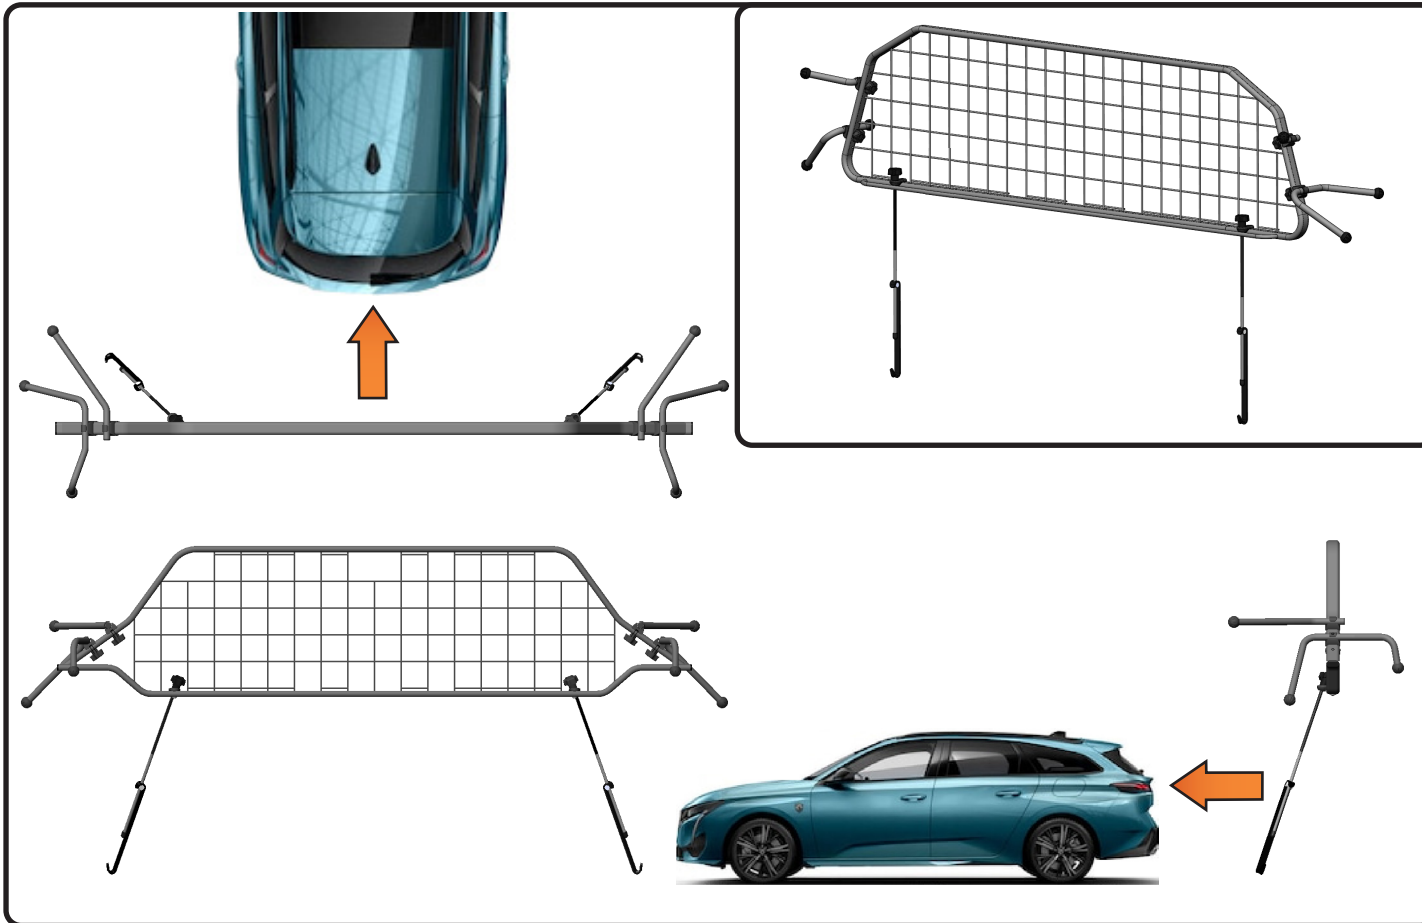

TDG 1723

FITTING INSTRUCTION / INSTRUCTION DE MONTAGE / EINBAUANLEITUNG /
ISTRUZIONI PER L'USO / INSTRUCCIONES DE MONTAJE / MONTAGEHANDLEIDUNG

enjoy the journey.

PEUGEOT 308SW

DOG GUARD / GRILLE PROTECTRICE POUR CHIEN / HUNDEGITTER /
RIPARO PER CANI / DEFENSA PARA PERROS / HONDEREK

PEUGEOT 308SW

DOG GUARD / GRILLE PROTECTRICE POUR CHIEN / HUNDEGITTER /
RIPARO PER CANI / DEFENSA PARA PERROS / HONDEREK

PEUGEOT 308SW

DOG GUARD / GRILLE PROTECTRICE POUR CHIEN / HUNDEGITTER /
RIPARO PER CANI / DEFENSA PARA PERROS / HONDEREK