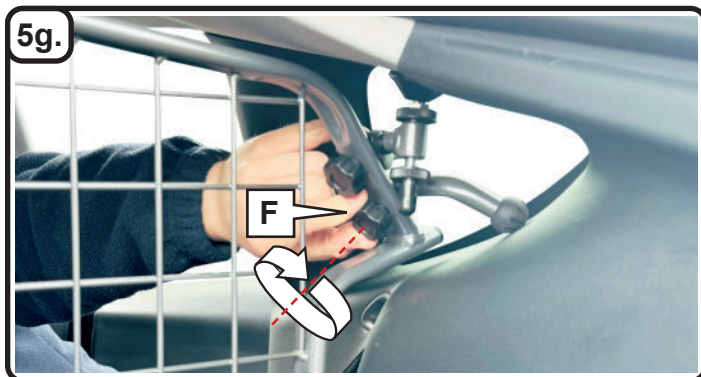

TESLA MODEL Y

DOG GUARD / GRILLE PROTECTRICE POUR CHIEN / HUNDEGITTER /
RIPARO PER CANI / DEFENSA PARA PERROS / HONDEREK

TESLA MODEL Y

DOG GUARD / GRILLE PROTECTRICE POUR CHIEN / HUNDEGITTER /
RIPARO PER CANI / DEFENSA PARA PERROS / HONDEREK