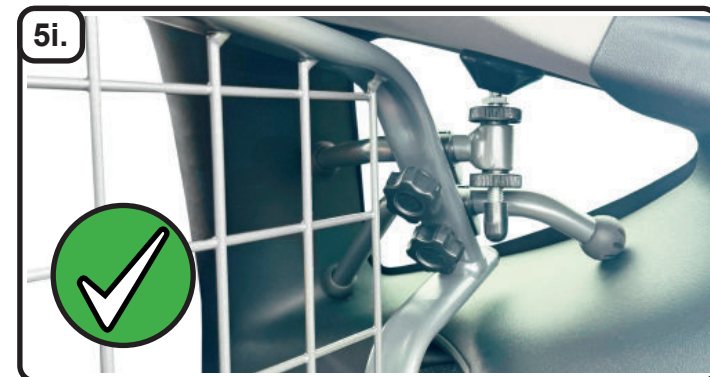

TESLA MODEL Y

DOG GUARD / GRILLE PROTECTRICE POUR CHIEN / HUNDEGITTER /
RIPARO PER CANI / DEFENSA PARA PERROS / HONDEREK

TESLA MODEL Y

DOG GUARD / GRILLE PROTECTRICE POUR CHIEN / HUNDEGITTER /
RIPARO PER CANI / DEFENSA PARA PERROS / HONDEREK