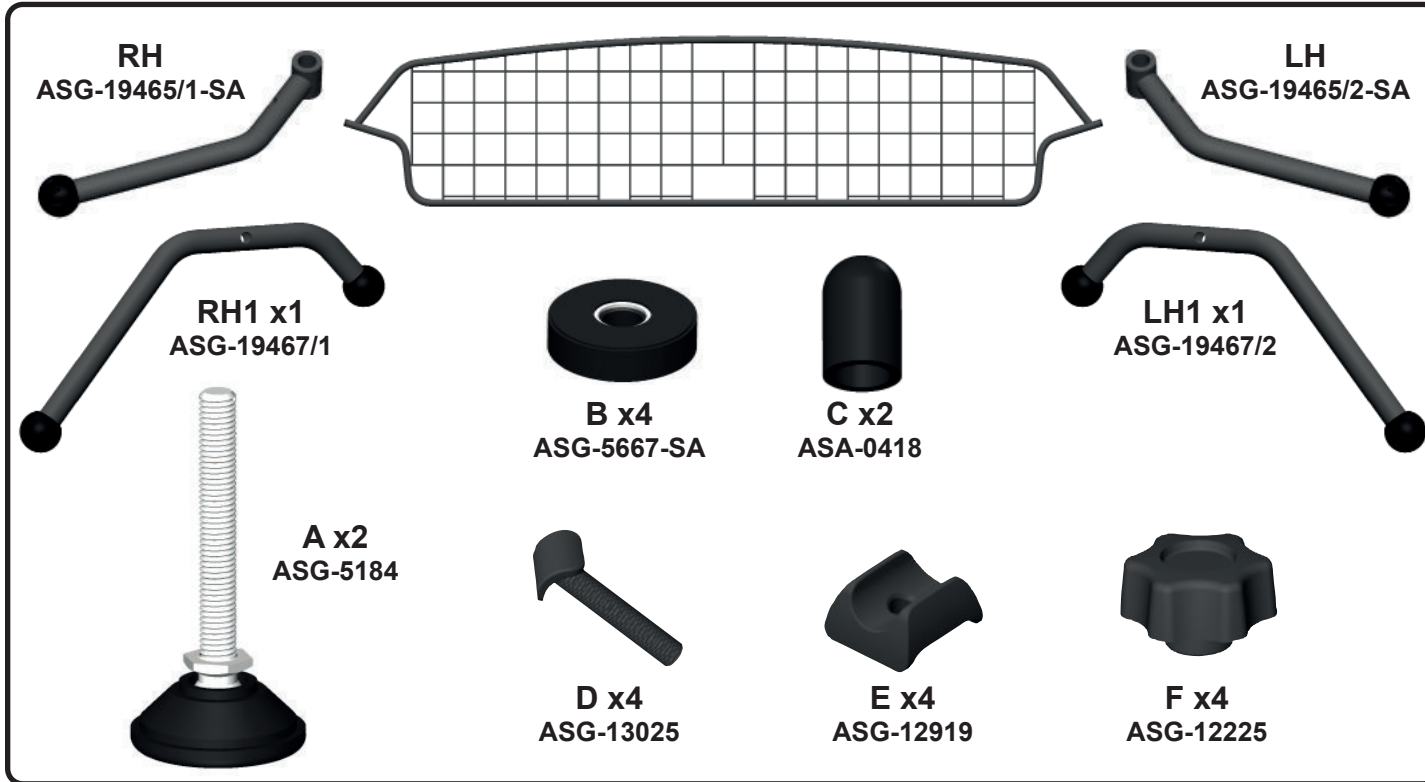

TESLA MODEL Y

DOG GUARD / GRILLE PROTECTRICE POUR CHIEN / HUNDEGITTER /
RIPARO PER CANI / DEFENSA PARA PERROS / HONDEREK

TESLA MODEL Y

DOG GUARD / GRILLE PROTECTRICE POUR CHIEN / HUNDEGITTER /
RIPARO PER CANI / DEFENSA PARA PERROS / HONDEREK