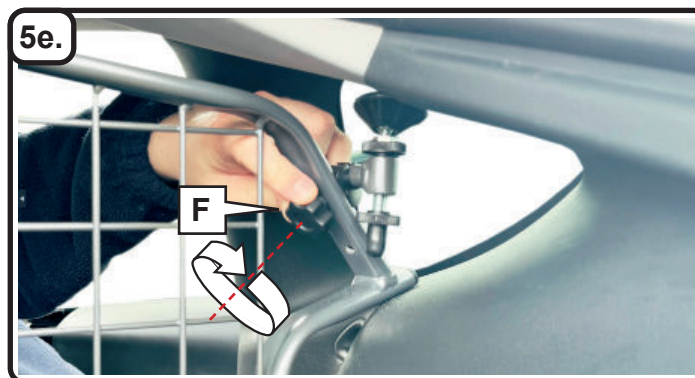

TESLA MODEL Y

DOG GUARD / GRILLE PROTECTRICE POUR CHIEN / HUNDEGITTER /
RIPARO PER CANI / DEFENSA PARA PERROS / HONDEREK

TESLA MODEL Y

DOG GUARD / GRILLE PROTECTRICE POUR CHIEN / HUNDEGITTER /
RIPARO PER CANI / DEFENSA PARA PERROS / HONDEREK