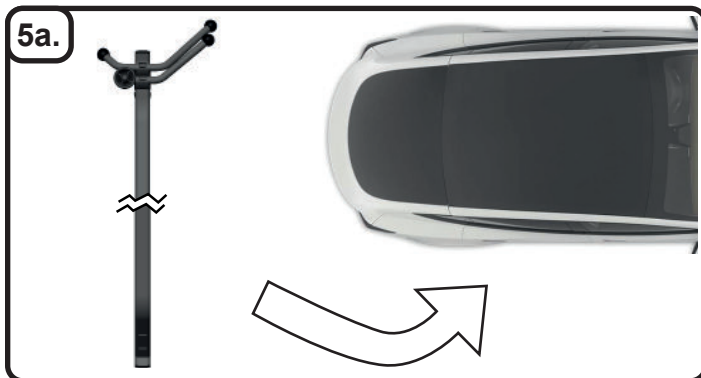

TESLA MODEL Y

DOG GUARD / GRILLE PROTECTRICE POUR CHIEN / HUNDEGITTER /
RIPARO PER CANI / DEFENSA PARA PERROS / HONDEREK

TESLA MODEL Y

DOG GUARD / GRILLE PROTECTRICE POUR CHIEN / HUNDEGITTER /
RIPARO PER CANI / DEFENSA PARA PERROS / HONDEREK