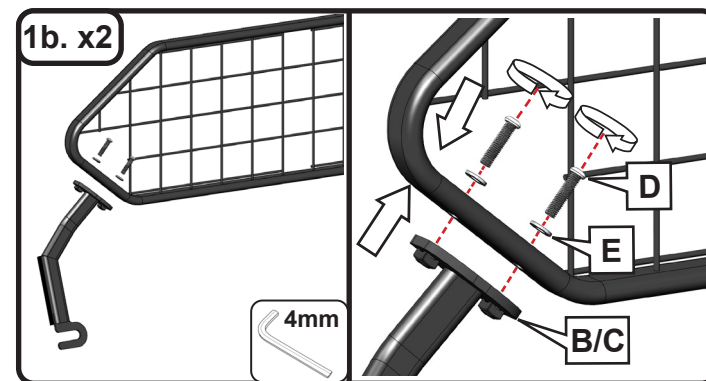

TOYOTA C-HR

DOG GUARD / GRILLE PROTECTRICE POUR CHIEN / HUNDEGITTER /
RIPARO PER CANI / DEFENSA PARA PERROS / HONDEREK