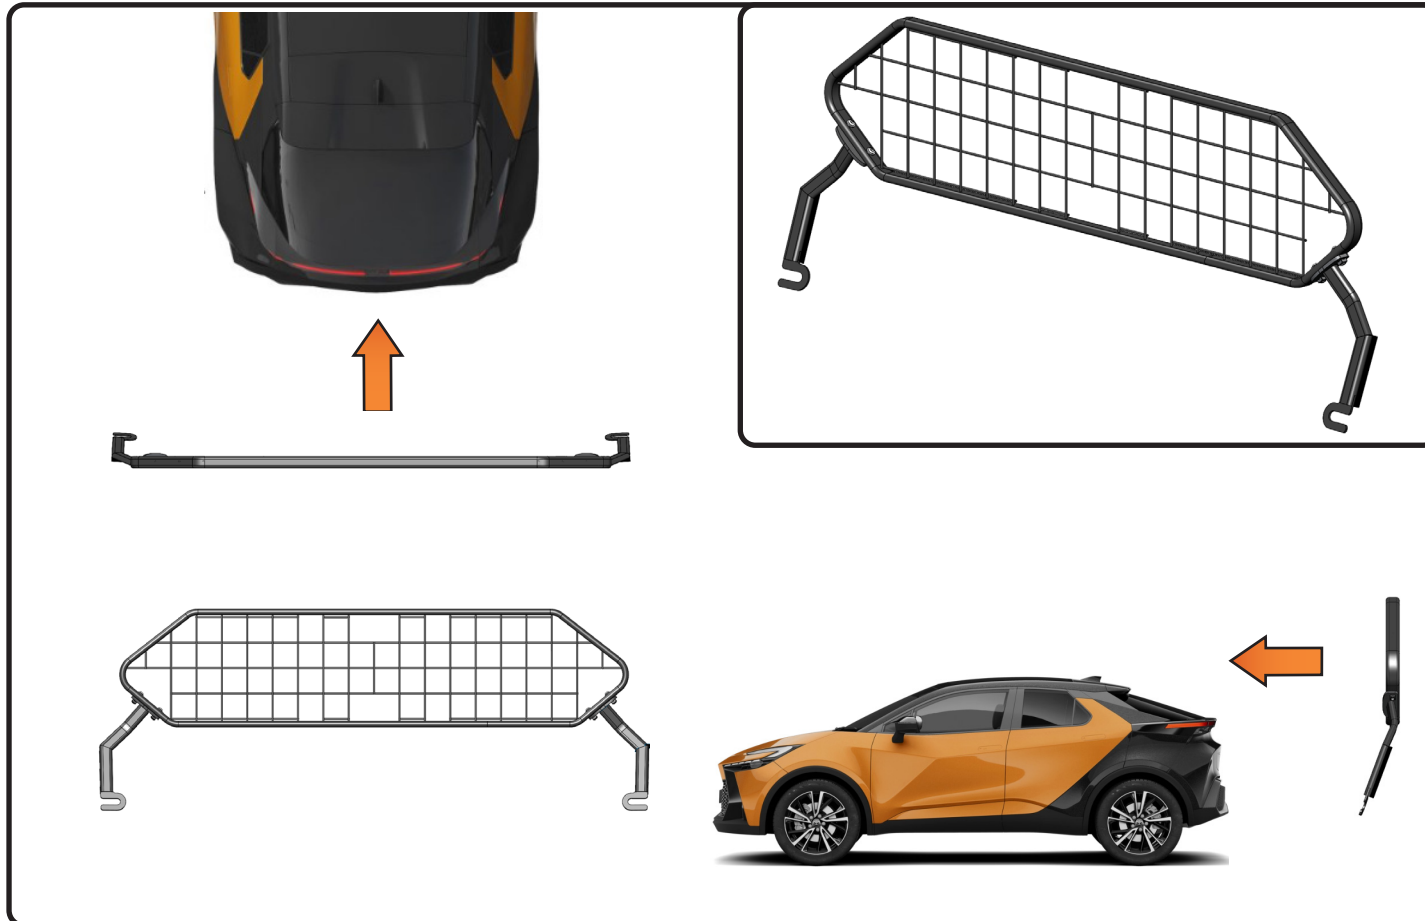

TDG 1753

FITTING INSTRUCTION / INSTRUCTION DE MONTAGE / EINBAUANLEITUNG /
ISTRUZIONI PER L'USO / INSTRUCCIONES DE MONTAJE / MONTAGEHANDLEIDUNG

enjoy the journey.

TOYOTA C-HR

DOG GUARD / GRILLE PROTECTRICE POUR CHIEN / HUNDEGITTER /
RIPARO PER CANI / DEFENSA PARA PERROS / HONDEREK