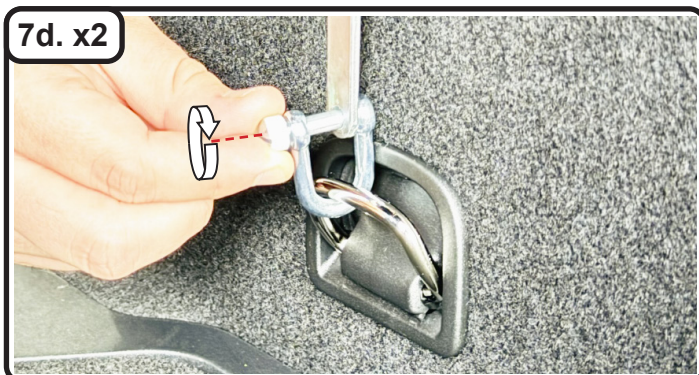

VW PASSAT ESTATE / SKODA SUPERB ESTATE

DOG GUARD / GRILLE PROTECTRICE POUR CHIEN / HUNDEGITTER /
RIPARO PER CANI / DEFENSA PARA PERROS / HONDEREK