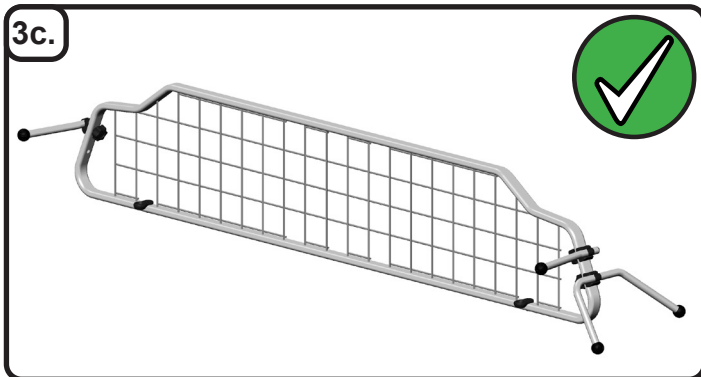

VW PASSAT ESTATE / SKODA SUPERB ESTATE

DOG GUARD / GRILLE PROTECTRICE POUR CHIEN / HUNDEGITTER /
RIPARO PER CANI / DEFENSA PARA PERROS / HONDEREK