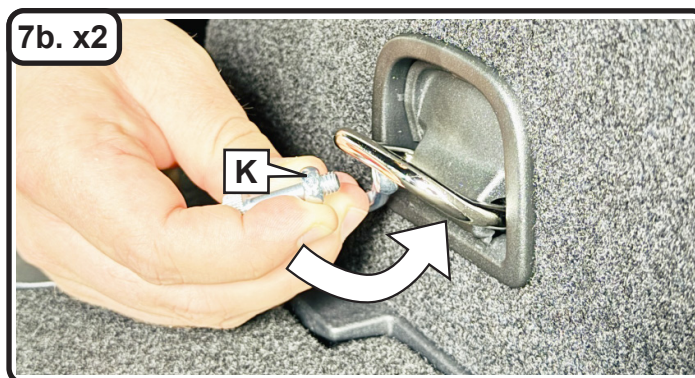

VW PASSAT ESTATE / SKODA SUPERB ESTATE

DOG GUARD / GRILLE PROTECTRICE POUR CHIEN / HUNDEGITTER /
RIPARO PER CANI / DEFENSA PARA PERROS / HONDEREK