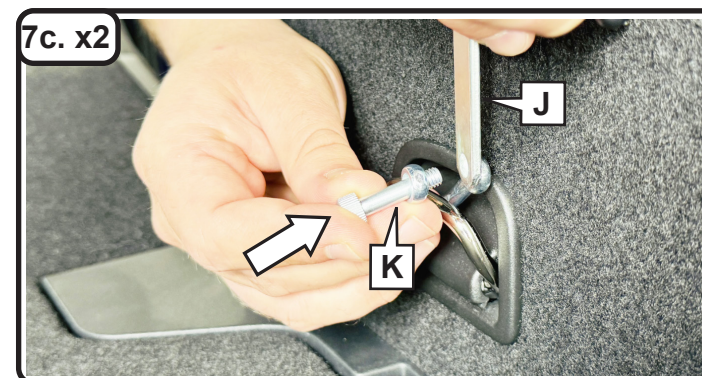

VW PASSAT ESTATE / SKODA SUPERB ESTATE

DOG GUARD / GRILLE PROTECTRICE POUR CHIEN / HUNDEGITTER /
RIPARO PER CANI / DEFENSA PARA PERROS / HONDEREK