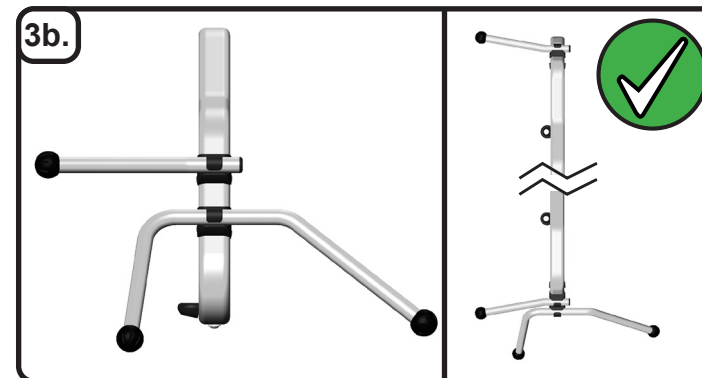

## VW PASSAT ESTATE / SKODA SUPERB ESTATE

DOG GUARD / GRILLE PROTECTRICE POUR CHIEN / HUNDEGITTER /  
RIPARO PER CANI / DEFENSA PARA PERROS / HONDEREK