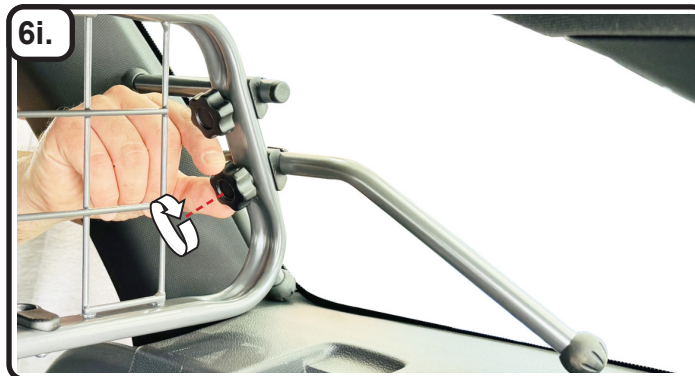

VW PASSAT ESTATE / SKODA SUPERB ESTATE

DOG GUARD / GRILLE PROTECTRICE POUR CHIEN / HUNDEGITTER /
RIPARO PER CANI / DEFENSA PARA PERROS / HONDEREK