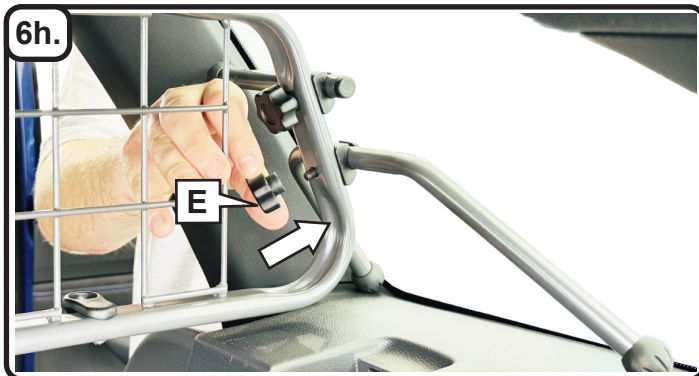

VW PASSAT ESTATE / SKODA SUPERB ESTATE

DOG GUARD / GRILLE PROTECTRICE POUR CHIEN / HUNDEGITTER /
RIPARO PER CANI / DEFENSA PARA PERROS / HONDEREK