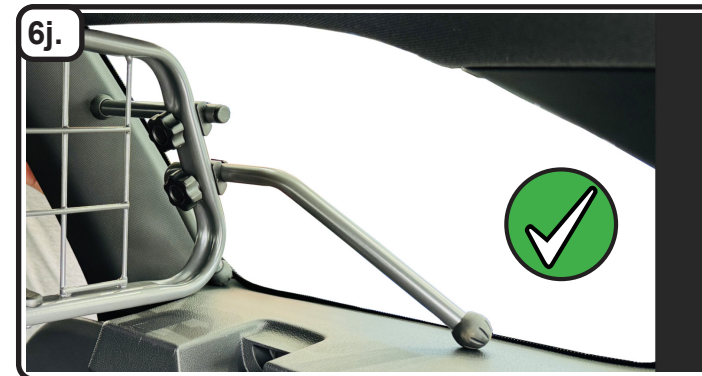

VW PASSAT ESTATE / SKODA SUPERB ESTATE

DOG GUARD / GRILLE PROTECTRICE POUR CHIEN / HUNDEGITTER /
RIPARO PER CANI / DEFENSA PARA PERROS / HONDEREK