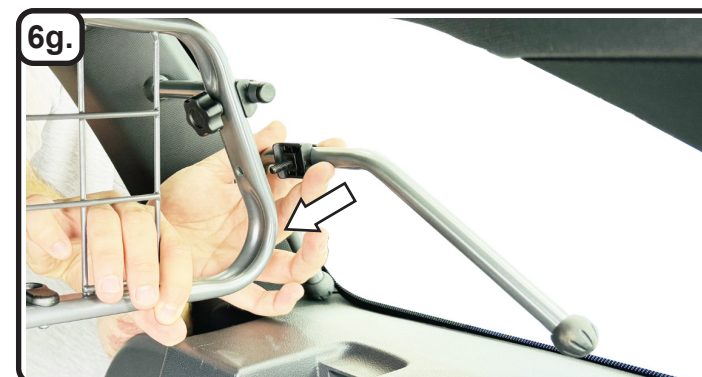

VW PASSAT ESTATE / SKODA SUPERB ESTATE

DOG GUARD / GRILLE PROTECTRICE POUR CHIEN / HUNDEGITTER /
RIPARO PER CANI / DEFENSA PARA PERROS / HONDEREK