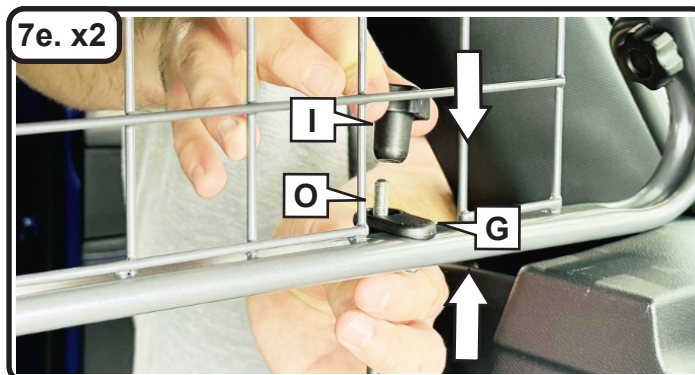

VW PASSAT ESTATE / SKODA SUPERB ESTATE

DOG GUARD / GRILLE PROTECTRICE POUR CHIEN / HUNDEGITTER /
RIPARO PER CANI / DEFENSA PARA PERROS / HONDEREK