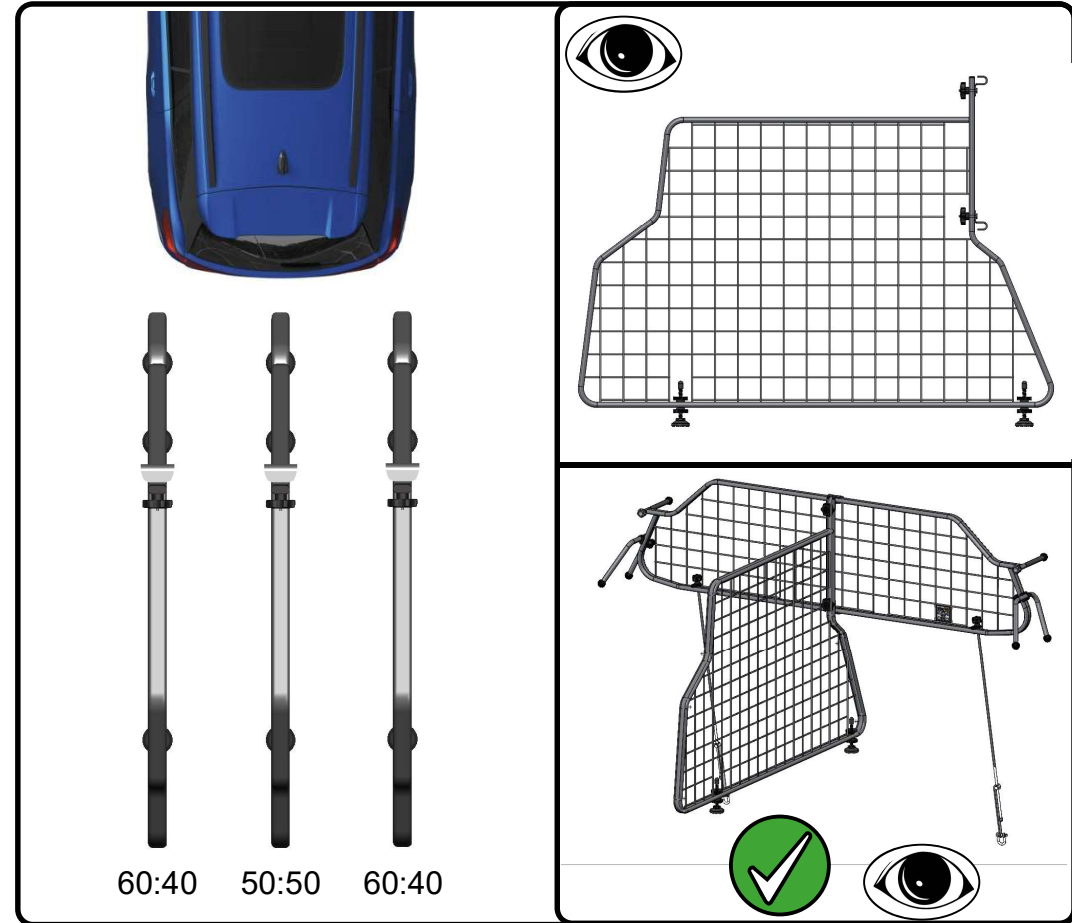

## SKODA KODIAQ

LUGGAGE PARTITION DIVIDER / PARTITION CENTALE DE COFFRE À BAGAGES /  
ABTRENNUNG - GEPÄCKKRAUMGITTER / RED DE DIVISIÓN DEL MALETERO /  
DIVISORIO CENTRALE BAGAGLIAIO / DE VERDELER VAN DE BAGAGEVERDELING