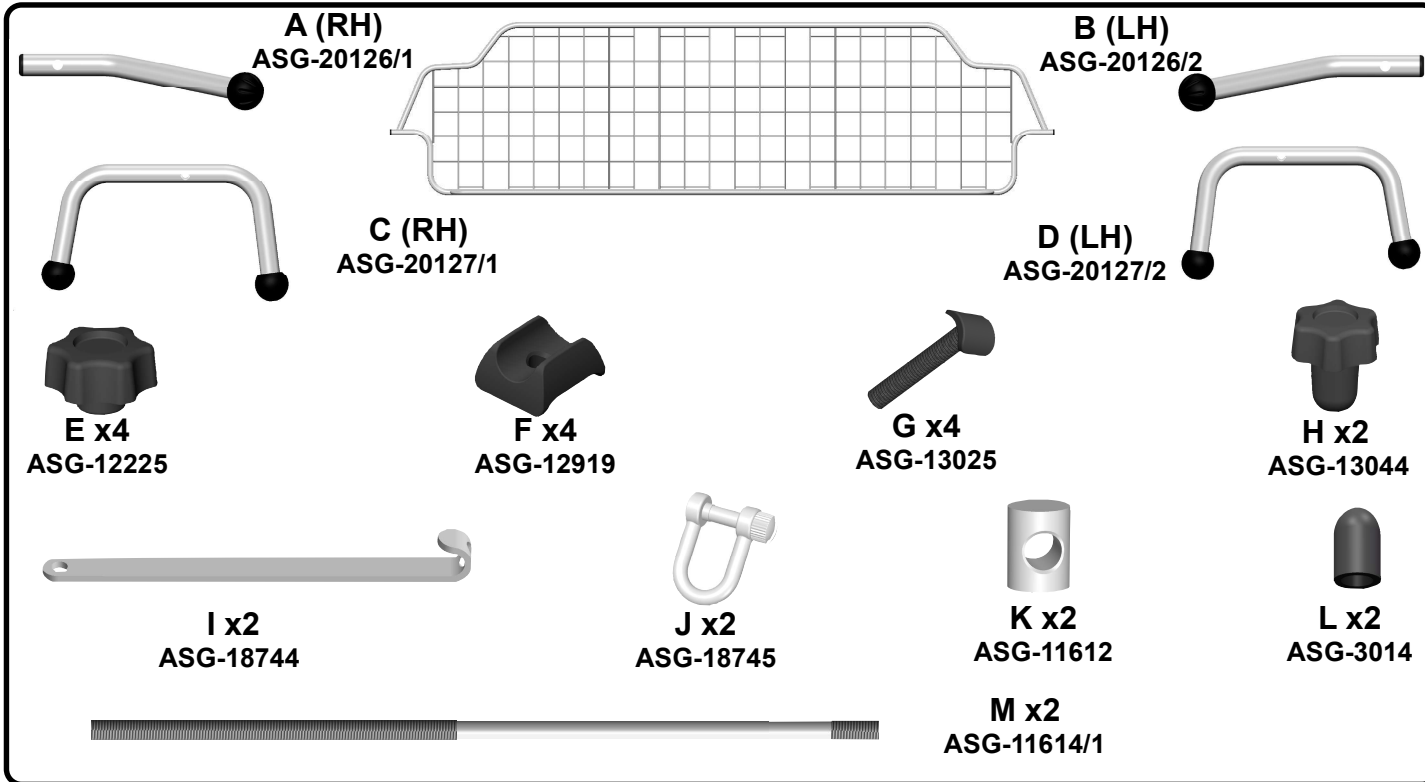

TDG 1781

FITTING INSTRUCTION / INSTRUCTION DE MONTAGE / EINBAUANLEITUNG /
ISTRUZIONI PER L'USO / INSTRUCCIONES DE MONTAJE / MONTAGEHANDLEIDUNG

enjoy the journey.

PEUGEOT E-5008

DOG GUARD / GRILLE PROTECTRICE POUR CHIEN / HUNDEGITTER /
RIPARO PER CANI / DEFENSA PARA PERROS / HONDEREK

PEUGEOT E-5008

DOG GUARD / GRILLE PROTECTRICE POUR CHIEN / HUNDEGITTER /
RIPARO PER CANI / DEFENSA PARA PERROS / HONDEREK

PEUGEOT E-5008

DOG GUARD / GRILLE PROTECTRICE POUR CHIEN / HUNDEGITTER /
RIPARO PER CANI / DEFENSA PARA PERROS / HONDEREK