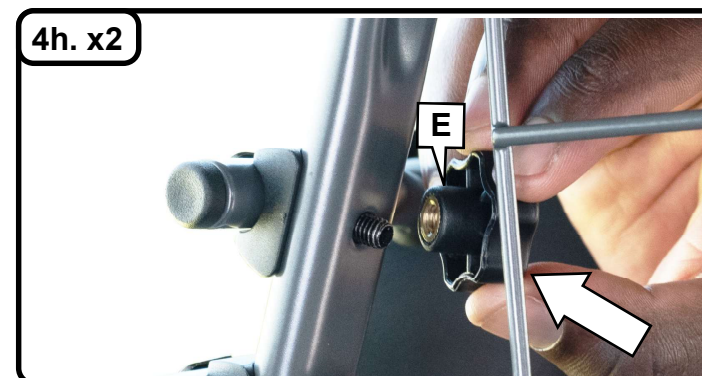

PEUGEOT E-5008

DOG GUARD / GRILLE PROTECTRICE POUR CHIEN / HUNDEGITTER /
RIPARO PER CANI / DEFENSA PARA PERROS / HONDEREK