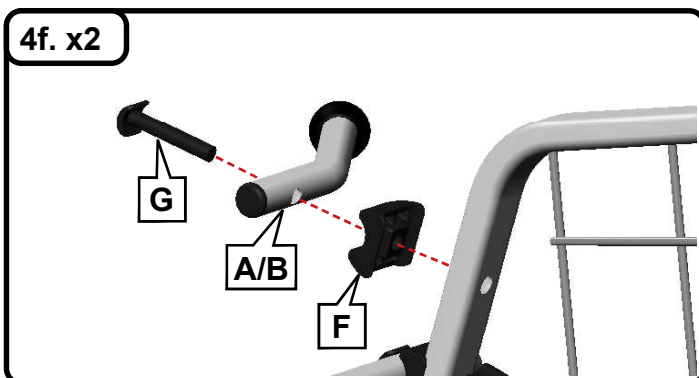

PEUGEOT E-5008

DOG GUARD / GRILLE PROTECTRICE POUR CHIEN / HUNDEGITTER /
RIPARO PER CANI / DEFENSA PARA PERROS / HONDEREK