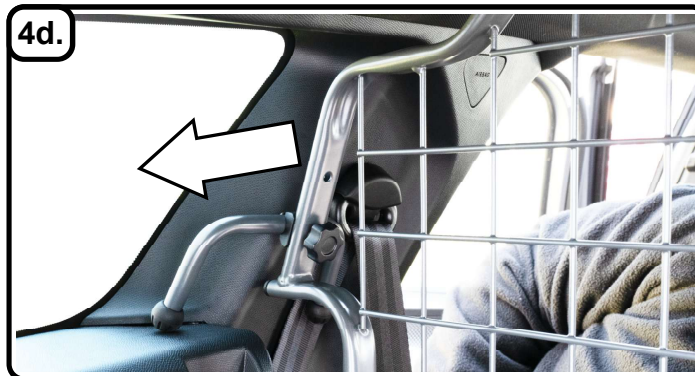

PEUGEOT E-5008

DOG GUARD / GRILLE PROTECTRICE POUR CHIEN / HUNDEGITTER /
RIPARO PER CANI / DEFENSA PARA PERROS / HONDEREK