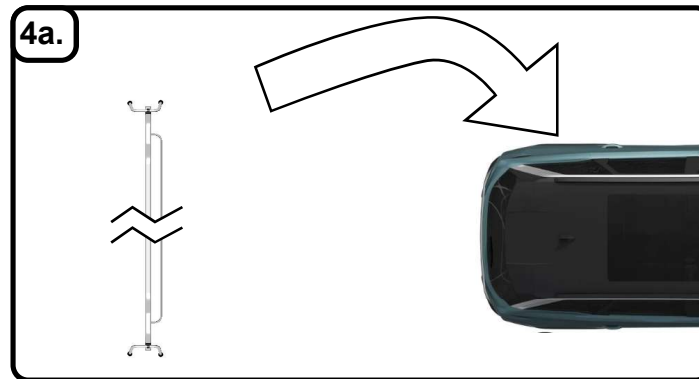

TDG 1781

FITTING INSTRUCTION / INSTRUCTION DE MONTAGE / EINBAUANLEITUNG /
ISTRUZIONI PER L'USO / INSTRUCCIONES DE MONTAJE / MONTAGEHANDLEIDUNG

enjoy the journey.

PEUGEOT E-5008

DOG GUARD / GRILLE PROTECTRICE POUR CHIEN / HUNDEGITTER /
RIPARO PER CANI / DEFENSA PARA PERROS / HONDEREK