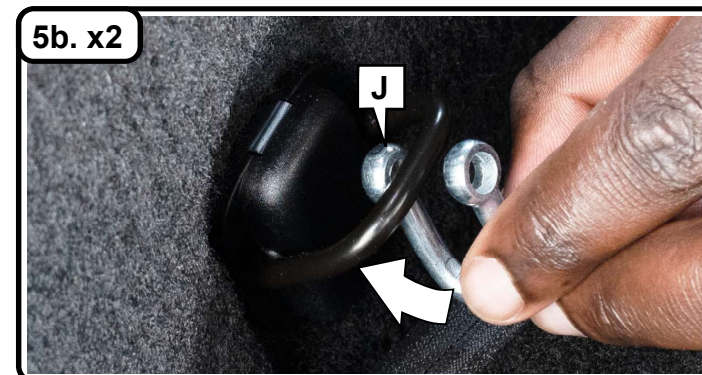

PEUGEOT E-5008

DOG GUARD / GRILLE PROTECTRICE POUR CHIEN / HUNDEGITTER /
RIPARO PER CANI / DEFENSA PARA PERROS / HONDEREK