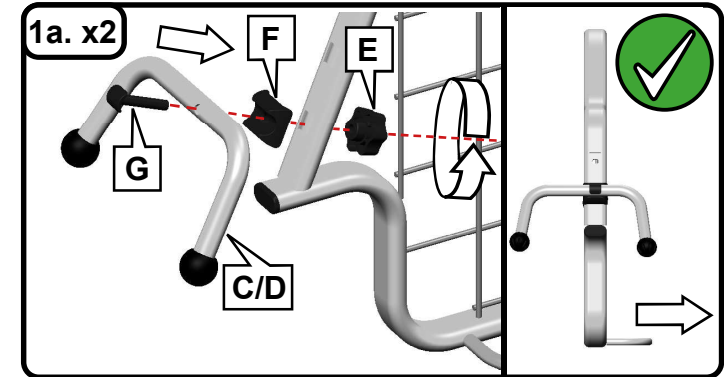

TDG 1781

FITTING INSTRUCTION / INSTRUCTION DE MONTAGE / EINBAUANLEITUNG /
ISTRUZIONI PER L'USO / INSTRUCCIONES DE MONTAJE / MONTAGEHANDLEIDUNG

enjoy the journey.

PEUGEOT E-5008

DOG GUARD / GRILLE PROTECTRICE POUR CHIEN / HUNDEGITTER /
RIPARO PER CANI / DEFENSA PARA PERROS / HONDEREK