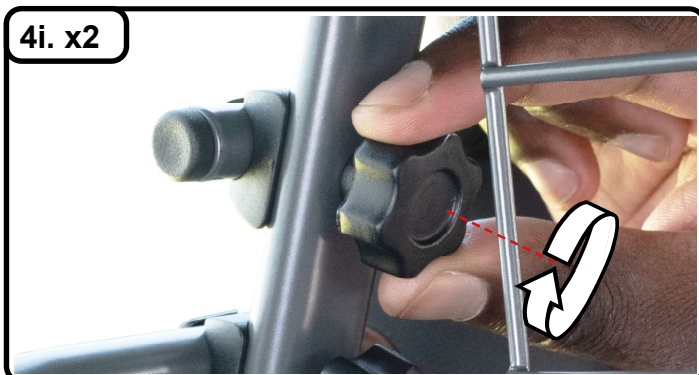

PEUGEOT E-5008

DOG GUARD / GRILLE PROTECTRICE POUR CHIEN / HUNDEGITTER /
RIPARO PER CANI / DEFENSA PARA PERROS / HONDEREK