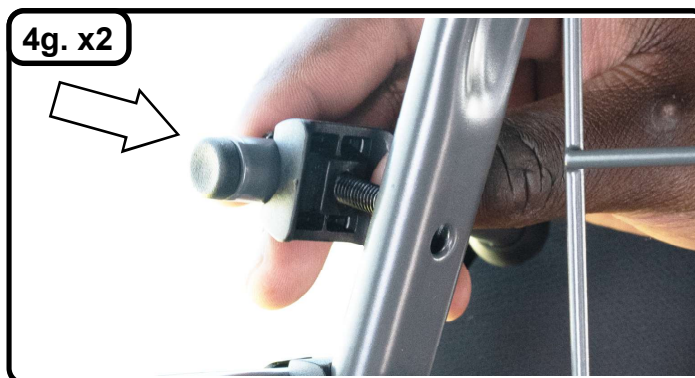

PEUGEOT E-5008

DOG GUARD / GRILLE PROTECTRICE POUR CHIEN / HUNDEGITTER /
RIPARO PER CANI / DEFENSA PARA PERROS / HONDEREK