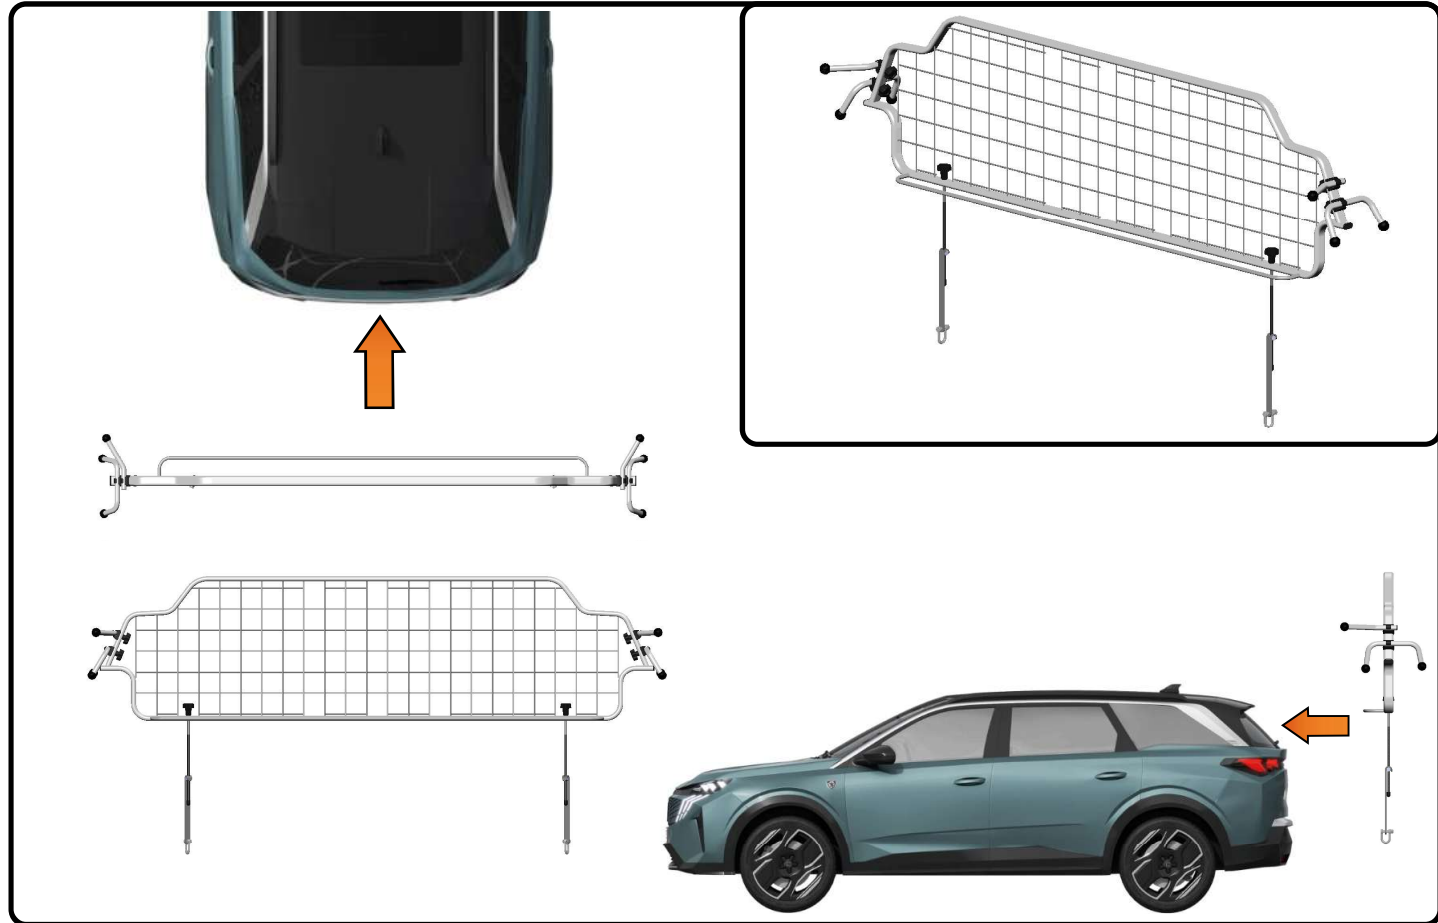

TDG 1781

FITTING INSTRUCTION / INSTRUCTION DE MONTAGE / EINBAUANLEITUNG /
ISTRUZIONI PER L'USO / INSTRUCCIONES DE MONTAJE / MONTAGEHANDLEIDING

enjoy the journey.

PEUGEOT E-5008

DOG GUARD / GRILLE PROTECTRICE POUR CHIEN / HUNDEGITTER /
RIPARO PER CANI / DEFENSA PARA PERROS / HONDEREK